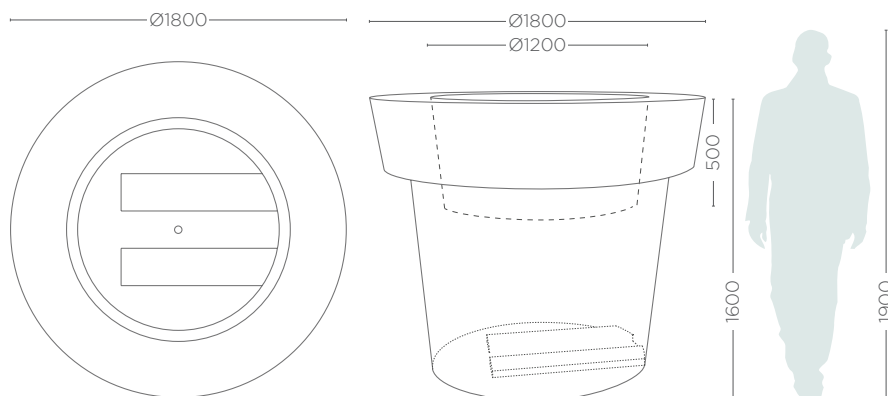

GIANTO GRANDE

KOLEKCE URBANO

REFERENČNÍ BARVY

nuno'ni

MATERIÁL

polyethylen

MODEL	KÓD	ROZMĚRY (mm)	KAPACITA (l)	HMOTNOST (kg)
GIANTO GRANDE	NU 010 160	Ø 1800 x 1600 h	2687	115
GIANTO GRANDE D	NU 010 160 D	Ø 1800 x 1600 h	509	120