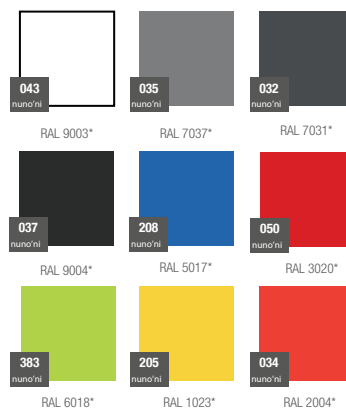

## STRUKTURÁLNÍ BARVY (provedení: mat)

## REFERENČNÍ BARVY (provedení: mat)

\*obdobný ekvivalent z palety RAL

## ROZMĚRY / KUBATURA

NU 010 055

NU 010 080

NU 010 095

NU 010 120

## OBJEM / HMOTNOST / MATERIÁL

110l / 6kg	270l / 12kg	500l / 20kg	750l / 33kg	50l / 6kg	170l / 12kg	360l / 20kg	400l / 33kg
polyethylen							

MODEL	KÓD	ROZMĚRY (mm)	ZÁHYB	HLOUBKA
Gianto 55	NU 010 055	ø550 x ø340 x 550h	35 x 120h	550
Gianto 80	NU 010 080	ø750 x ø465 x 750h	40 x 170h	750
Gianto 95	NU 010 095	ø950 x ø590 x 950h	60 x 215h	950
Gianto 120	NU 010 120	ø1200 x ø765 x 1200h	85 x 280h	1200
Gianto 55 D	NU 010 055D	ø550 x ø340 x 550h	35 x 120h	250
Gianto 80 D	NU 010 080D	ø750 x ø465 x 750h	40 x 170h	350
Gianto 95 D	NU 010 095D	ø950 x ø590 x 950h	60 x 215h	440
Gianto 120 D	NU 010 120D	ø1200 x ø765 x 1200h	85 x 280h	550