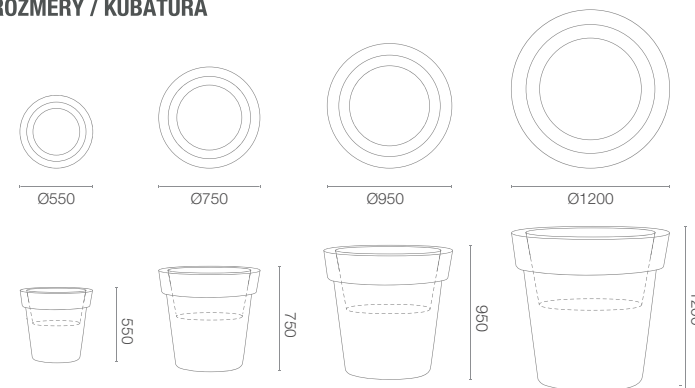

## STRUKTURÁLNÍ BARVY (provedení: mat)

## ROZMĚRY / KUBATURA

NU 010 055

NU 010 080

NU 010 095

NU 010 120

## OBJEM / HMOTNOST / MATERIÁL

110l / 6kg	270l / 12kg	500l / 20kg	750l / 33kg	50l / 6kg	170l / 12kg	360l / 20kg	400l / 33kg
polyethylen							

MODEL	KÓD	ROZMĚRY (mm)	ZÁHYB	HLOUBKA
Gianto 55	NU 010 055	ø550 x ø340 x 550h	35 x 120h	550
Gianto 80	NU 010 080	ø750 x ø465 x 750h	40 x 170h	750
Gianto 95	NU 010 095	ø950 x ø590 x 950h	60 x 215h	950
Gianto 120	NU 010 120	ø1200 x ø765 x 1200h	85 x 280h	1200
Gianto 55 D	NU 010 055D	ø550 x ø340 x 550h	35 x 120h	250
Gianto 80 D	NU 010 080D	ø750 x ø465 x 750h	40 x 170h	350
Gianto 95 D	NU 010 095D	ø950 x ø590 x 950h	60 x 215h	440
Gianto 120 D	NU 010 120D	ø1200 x ø765 x 1200h	85 x 280h	550