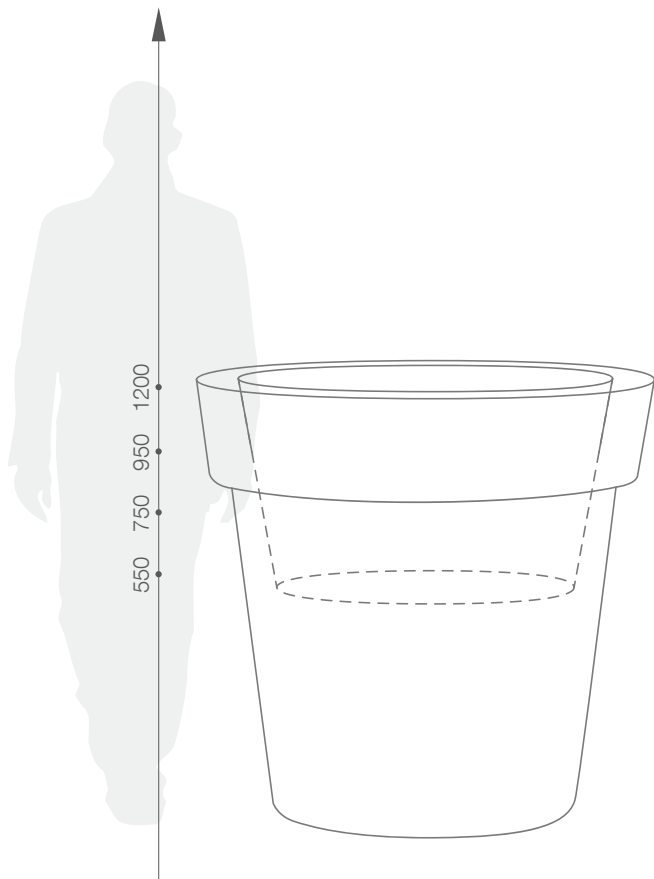

specifikace výrobku

GIANTO KOLEKCE CLASSIC