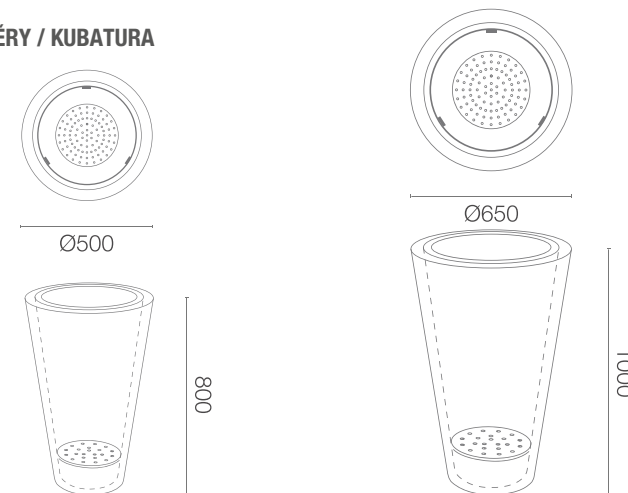

## ROZMĚRY / KUBATURA

AT 054 050

AT 054 065

## OBJEM / HMOTNOST / MATERIÁL

78l / 8kg	178l / 11kg
polyethylen	polyethylen (kultivační vložka)

MODEL	KÓD	ROZMĚRY (mm)
Amphor 50	AT 054 050	ø 500 x 800 h
Amphor 65	AT 054 065	ø 650 x 1000 h