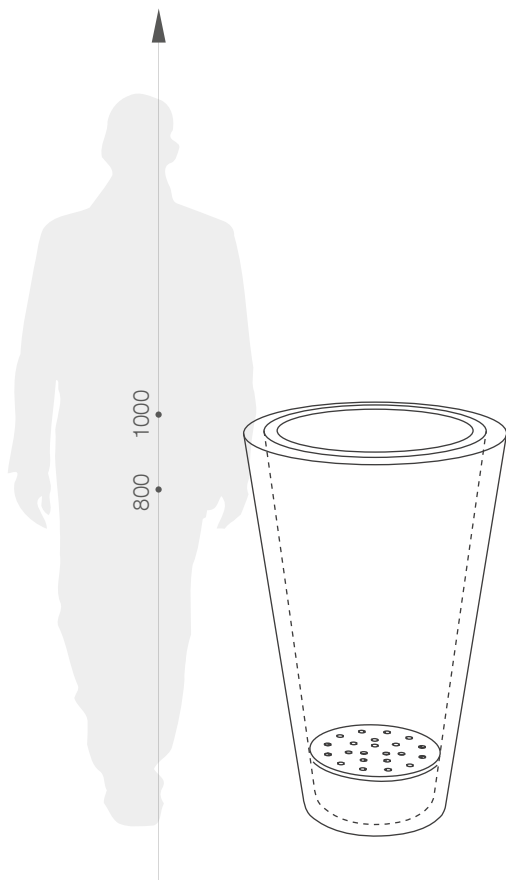

## ROZMĚRY / KUBATURA

AT 054 050

AT 054 065

## OBJEM / HMOTNOST / MATERIÁL

78l / 8kg	178l / 11kg
polyethylen	polyethylen (kultivační vložka)

MODEL	KÓD	ROZMĚRY (mm)
Amphor 50	AT 054 050	ø 500 x 800 h
Amphor 65	AT 054 065	ø 650 x 1000 h