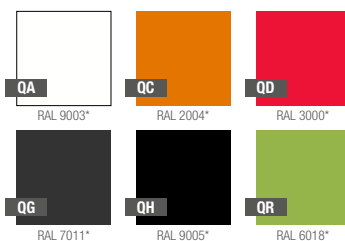

specifikace výrobku

ASSUMIKOLEKCE **ESPRESSO****TerraForm****REFERENČNÍ BARVY** (provedení: mat)

*obdobný ekvivalent z palety RAL

BARVA (provedení: lesk)**ROZMĚRY / KUBATURA**

NU 012 070

NU 012 080

NU 012 090