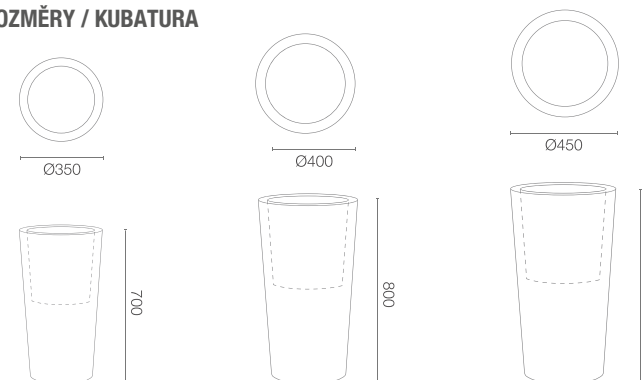

specifikace výrobku

ASSUMIKOLEKCE **ESPRESSO****TerraForm****REFERENČNÍ BARVY** (provedení: mat)

*obdobný ekvivalent z palety RAL

BARVA (provedení: lesk)**ROZMĚRY / KUBATURA**

NU 012 070

NU 012 080

NU 012 090

OBJEM / HMOTNOST / MATERIÁL

40l / 2,5kg	70l / 5kg	90l / 4,5kg	15l / 3kg	17l / 5kg	30l / 5kg
-------------	-----------	-------------	-----------	-----------	-----------

polyethylen

MODEL**KÓD****ROZMĚRY (mm)**

Assumí 70	NU 012 070	ø 350 x 700 h
Assumí 80	NU 012 080	ø 400 x 800 h
Assumí 90	NU 012 090	ø 450 x 900 h
Assumí 70 D	NU 012 070 D	ø 350 x 700 h
Assumí 80 D	NU 012 080 D	ø 400 x 800 h
Assumí 90 D	NU 012 090 D	ø 450 x 900 h