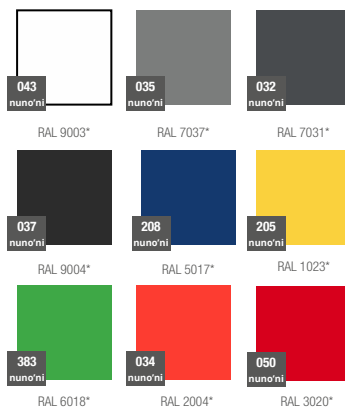

specifikace výrobku

ASSUMIKOLEKCE **ESPRESSO****TerraForm****REFERENČNÍ BARVY** (provedení: mat)

*obdobný ekvivalent z palety RAL

BARVA (provedení: lesk)**ROZMĚRY / KUBATURA**

NU 012 070

NU 012 080

NU 012 090

OBJEM / HMOTNOST / MATERIÁL

40l / 2,5kg	70l / 5kg	90l / 4,5kg	15l / 3kg	17l / 5kg	30l / 5kg
-------------	-----------	-------------	-----------	-----------	-----------

polyethylen

MODEL**KÓD****ROZMĚRY (mm)**

Assumí 70	NU 012 070	ø 350 x 700 h
Assumí 80	NU 012 080	ø 400 x 800 h
Assumí 90	NU 012 090	ø 450 x 900 h
Assumí 70 D	NU 012 070 D	ø 350 x 700 h
Assumí 80 D	NU 012 080 D	ø 400 x 800 h
Assumí 90 D	NU 012 090 D	ø 450 x 900 h