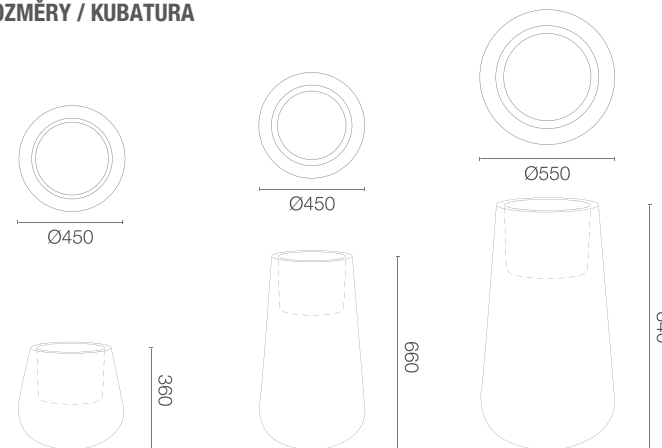

specifikace výrobku

CONE KOLEKCE ESPESSO

ROZMĚRY / KUBATURA

REFERENČNÍ BARVY (provedení: mat)

*obdobný ekvivalent z palety RAL

89936043

89966043

89984052

OBJEM / HMOTNOST / MATERIÁL

13l / 2,4kg

13l / 3,6kg

22l / 5,5kg

polyethylen

MODEL

KÓD

ROZMĚRY (mm)

Cone 40

89936043

ø 450 x 360 h

Cone 70

89966043

ø 450 x 660 h

Cone 85

89984052