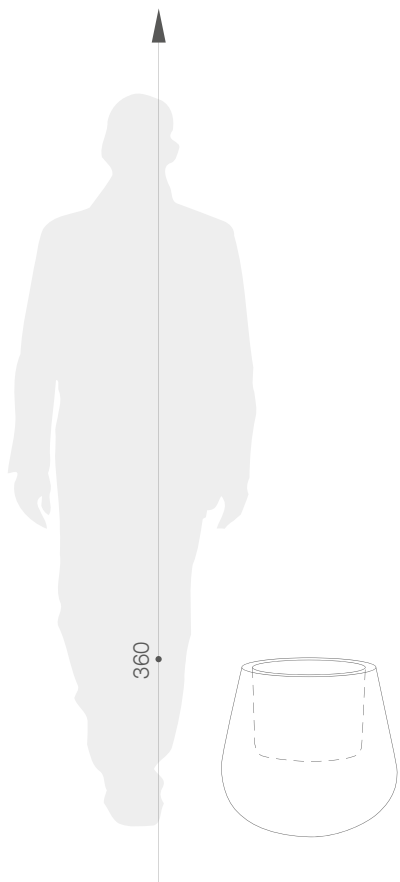

specifikace výrobku

CONE KOLEKCE ESPESSO

ROZMĚRY / KUBATURA

REFERENČNÍ BARVY (provedení: mat)

*obdobný ekvivalent z palety RAL

89936043

89966043

89984052

OBJEM / HMOTNOST / MATERIÁL

13l / 2,4kg

13l / 3,6kg

22l / 5,5kg

polyethylen

MODEL

KÓD

ROZMĚRY (mm)

Cone 40

89936043

ø 450 x 360 h

Cone 70

89966043

ø 450 x 660 h

Cone 85

89984052