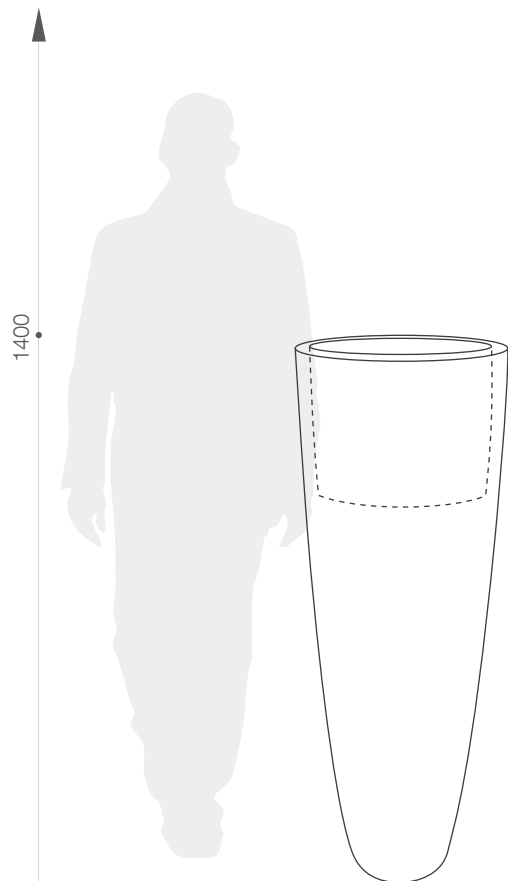

specifikace výrobku

SOFT ROUND EXTREME HIGH KOLEKCE ESPRESSO

ROZMĚRY / KUBATURA

REFERENČNÍ BARVY (provedení: mat)

*obdobný ekvivalent z palety RAL

88 840 749

OBJEM / HMOTNOST / MATERIÁL

43l / 7kg

polyethylen

MODEL

Soft Round Extreme High 50

KÓD

88 840 749

ROZMĚRY (mm)

ø 490 x 1400 h

JE DOBŘE VĚDĚT, ŽE...