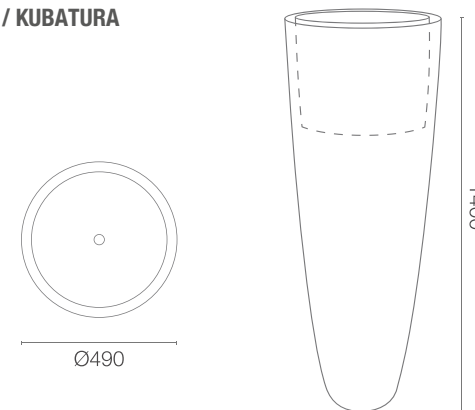

specifikace výrobku

SOFT ROUND EXTREME HIGH KOLEKCE ESPRESSO

ROZMĚRY / KUBATURA

REFERENČNÍ BARVY (provedení: mat)

*obdobný ekvivalent z palety RAL

88 840 749

OBJEM / HMOTNOST / MATERIÁL

43l / 7kg

polyethylen

MODEL

Soft Round Extreme High 50

KÓD

88 840 749

ROZMĚRY (mm)

ø 490 x 1400 h

JE DOBŘE VĚDĚT, ŽE...