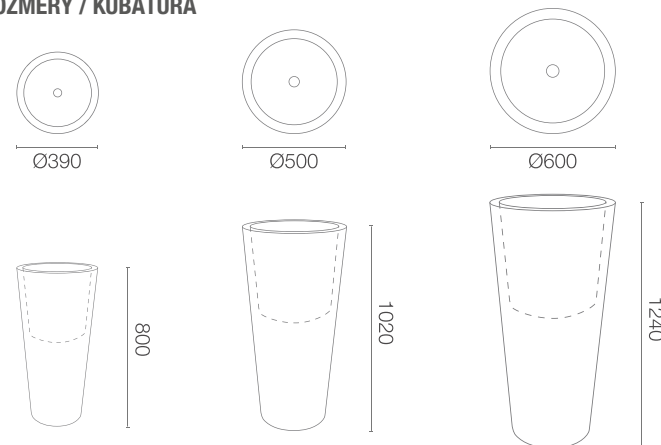

specifikace výrobku

STRAIGHT ROUND HIGH KOLEKCE ESPESSO

ROZMĚRY / KUBATURA

REFERENČNÍ BARVY (provedení: mat)

150 Elho

425 Elho

RAL 9016*

RAL 7005*

*obdobný ekvivalent z palety RAL

33 108 139

33 110 150

33 112 159

OBJEM / HMOTNOST / MATERIÁL

20l / 4kg

41l / 6kg

62l / 11kg

polyethylen

MODEL

KÓD

ROZMĚRY (mm)

Straight Round High 40	33 108 139	ø 390 x 800 h
Straight Round High 50	33 110 150	ø 500 x 1020 h
Straight Round High 60	33 112 159	ø 600 x 1240 h

JE DOBRĚ VĚDĚT, ŽE...

100% RECYCLING