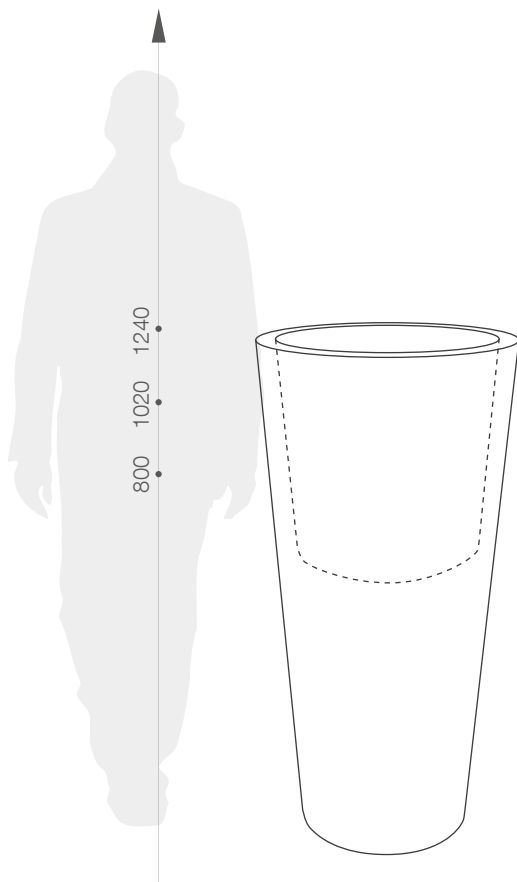

specifikace výrobku

STRAIGHT ROUND HIGH KOLEKCE ESPESSO

ROZMĚRY / KUBATURA

REFERENČNÍ BARVY (provedení: mat)

150 Elho

425 Elho

RAL 9016*

RAL 7005*

*obdobný ekvivalent z palety RAL

33 108 139

33 110 150

33 112 159

OBJEM / HMOTNOST / MATERIÁL

20l / 4kg

41l / 6kg

62l / 11kg

polyethylen

MODEL

KÓD

ROZMĚRY (mm)

Straight Round High 40	33 108 139	ø 390 x 800 h
Straight Round High 50	33 110 150	ø 500 x 1020 h
Straight Round High 60	33 112 159	ø 600 x 1240 h

JE DOBRĚ VĚDĚT, ŽE...

100% RECYCLING