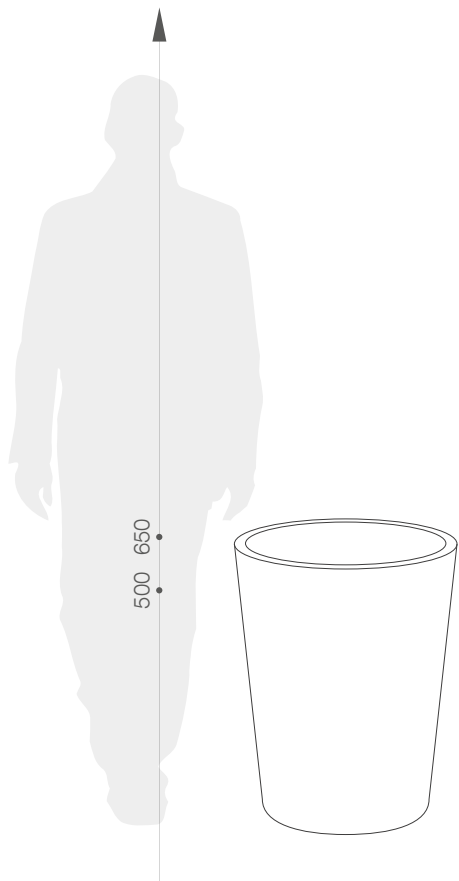

specifikace výrobku

ZAMORA KOLEKCE ESPESSO