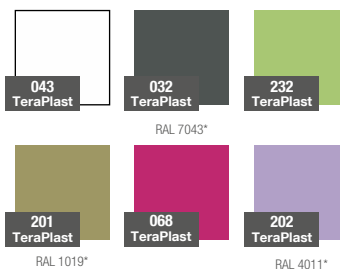

## REFERENČNÍ BARVY (provedení: mat)

\*obdobný ekvivalent z palety RAL

## ROZMĚRY / KUBATURA

11 465 050

11 465 065

## OBJEM / HMOTNOST / MATERIÁL

45l / 2kg

94l / 2,8kg

polyethylen

MODEL	KÓD	ROZMĚRY (mm)
Zamora 50	11 465 050	ø 390 x 500 h
Zamora 65	11 465 065	ø 490 x 650 h