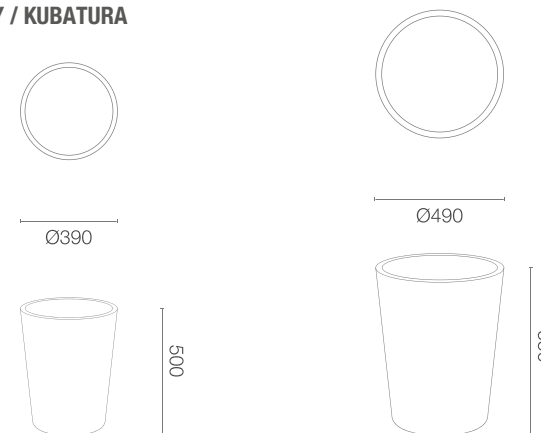

## ROZMĚRY / KUBATURA

11 465 050

11 465 065

## OBJEM / HMOTNOST / MATERIÁL

45l / 2kg

94l / 2,8kg

polyethylen

MODEL	KÓD	ROZMĚRY (mm)
Zamora 50	11 465 050	ø 390 x 500 h
Zamora 65	11 465 065	ø 490 x 650 h