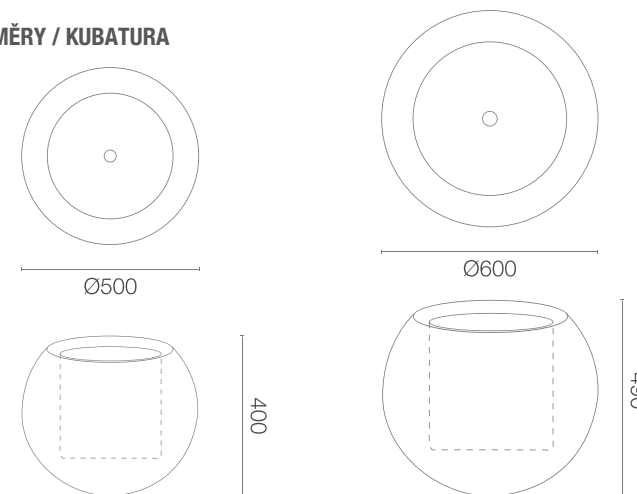

specifikace výrobku

BALL KOLEKCE GLOBE

REFERENČNÍ BARVY (provedení: mat)

*obdobný ekvivalent z palety RAL

ROZMĚRY / KUBATURA

32 140 050

32 148 060

OBJEM / HMOTNOST / MATERIÁL

14l / 3kg

26l / 4kg

polyethylen

MODEL

KÓD

ROZMĚRY (mm)

Ball 50	32 140 050	ø 500 x 400 h
Ball 60	32 148 060	ø 600 x 490 h

JE DOBRĚ VĚDĚT, ŽE...