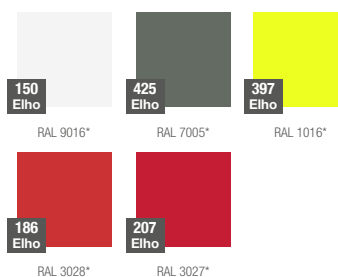

specifikace výrobku

BALL KOLEKCE GLOBE

REFERENČNÍ BARVY (provedení: mat)

*obdobný ekvivalent z palety RAL

ROZMĚRY / KUBATURA

32 140 050

32 148 060

OBJEM / HMOTNOST / MATERIÁL

14l / 3kg

26l / 4kg

polyethylen

MODEL

KÓD

ROZMĚRY (mm)

Ball 50	32 140 050	ø 500 x 400 h
Ball 60	32 148 060	ø 600 x 490 h

JE DOBRĚ VĚDĚT, ŽE...