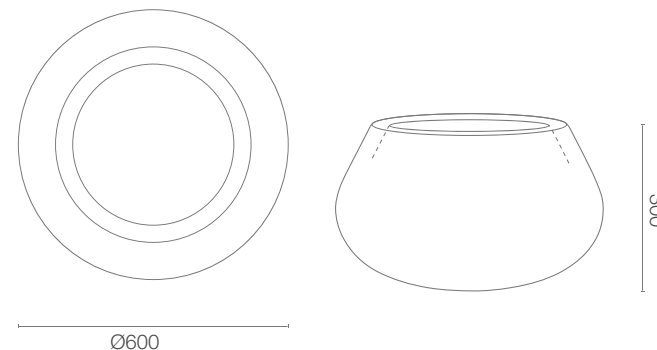

specifikace výrobku

CONE BOWL KOLEKCE GLOBE

ROZMĚRY / KUBATURA

REFERENČNÍ BARVY (provedení: mat)

*obdobný ekvivalent z palety RAL

89930058

OBJEM / HMOTNOST / MATERIÁL

22l / 6kg

polyethylen

MODEL

Cone Bowl 60

KÓD

89930058

ROZMĚRY (mm)

ø 600 x 300 h

JE DOBRĚ VĚDĚT, ŽE...