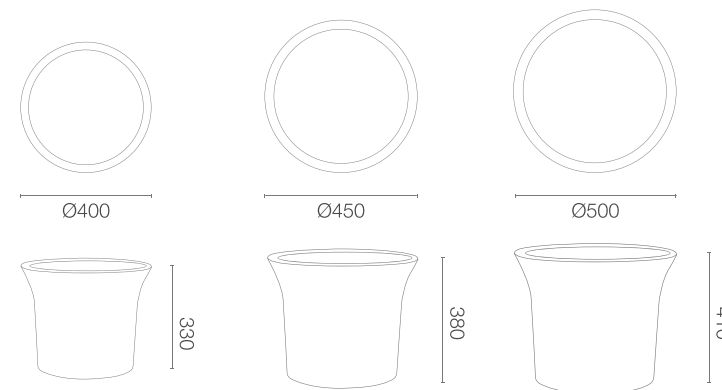

specifikace výrobku

FLORA KOLEKCE GLOBE

ROZMĚRY / KUBATURA

REFERENČNÍ BARVY (provedení: mat)

*obdobný ekvivalent z palety RAL

02 441 040

02 441 045

02 441 050

OBJEM / HMOTNOST / MATERIÁL

26l / 3 kg

34l / 4 kg

47l / 5 kg

polyethylen

MODEL

KÓD

ROZMĚRY (mm)

Flora 40	02 441 040	ø 400 x 330 h
Flora 45	02 441 045	ø 450 x 380 h
Flora 50	02 441 050	ø 500 x 410 h

JE DOBRĚ VĚDĚT, ŽE...

100% RECYCLING

VODĚVZDORNÉ

ODOLNÉ PROTI
MECHANICKÉM
UPOŠKOZENÍ

MRAZUVZDORNÉ

ŠIROKÁ PALETA
BAREV