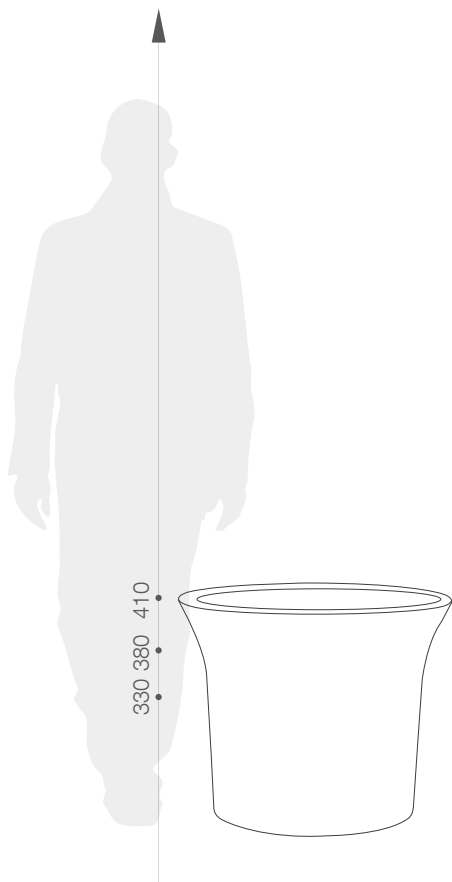

specifikace výrobku

FLORA KOLEKCE GLOBE

ROZMĚRY / KUBATURA

REFERENČNÍ BARVY (provedení: mat)

*obdobný ekvivalent z palety RAL

02 441 040

02 441 045

02 441 050

OBJEM / HMOTNOST / MATERIÁL

26l / 3 kg

34l / 4 kg

47l / 5 kg

polyethylen

MODEL

KÓD

ROZMĚRY (mm)

Flora 40	02 441 040	ø 400 x 330 h
Flora 45	02 441 045	ø 450 x 380 h
Flora 50	02 441 050	ø 500 x 410 h

JE DOBRĚ VĚDĚT, ŽE...

100% RECYCLING

VODĚVZDORNÉ

ODOLNÉ PROTI
MECHANICKÉM
UPOŠKOZENÍ

MRAZUVZDORNÉ

ŠIROKÁ PALETA
BAREV