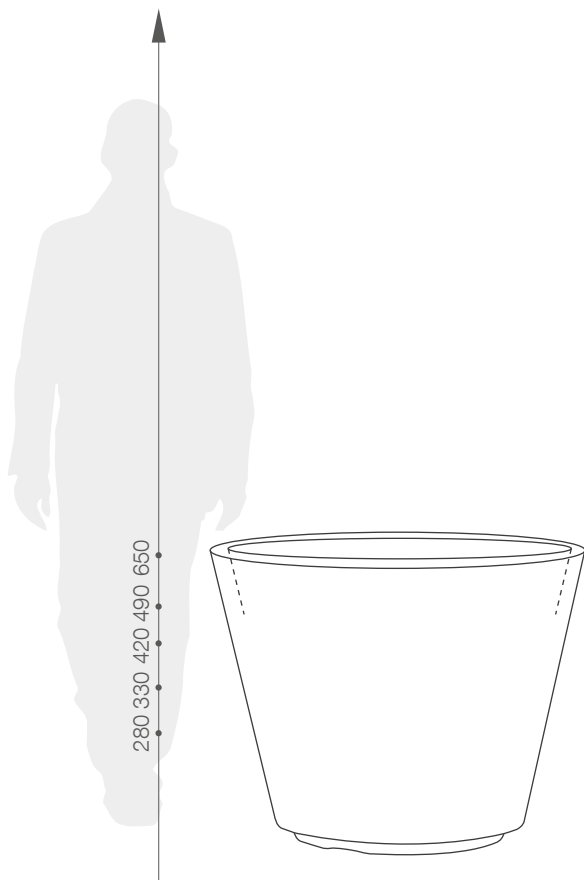

specifikace výrobku

RIBEIRA KOLEKCE GLOBE

REFERENČNÍ BARVY (provedení: mat)

*obdobný ekvivalent z palety RAL

ROZMĚRY / KUBATURA

11 461 035 11 461 040 11 461 050 11 461 060 11 461 080

OBJEM / HMOTNOST / MATERIÁL

13l / 3kg	21l / 3,5kg	44l / 4kg	78l / 8kg	191l / 16kg
polyethylen				

MODEL	KÓD	ROZMĚRY (mm)
Ribeira 35	11 461 035	Ø 330 x 280 h
Ribeira 40	11 461 040	Ø 380 x 330 h
Ribeira 50	11 461 050	Ø 490 x 420 h
Ribeira 60	11 461 040	Ø 570 x 490 h
Ribeira 80	11 461 050	Ø 770 x 650 h