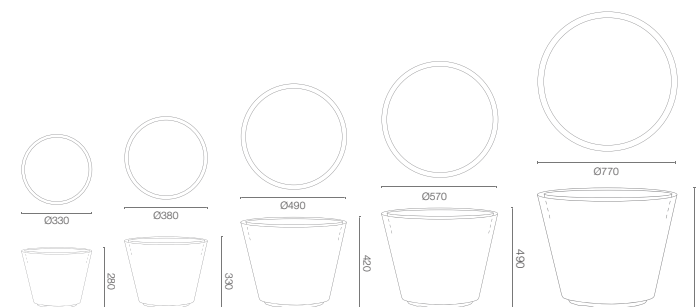

specifikace výrobku

RIBEIRA KOLEKCE GLOBE

REFERENČNÍ BARVY (provedení: mat)

*obdobný ekvivalent z palety RAL

ROZMĚRY / KUBATURA

11 461 035 11 461 040 11 461 050 11 461 060 11 461 080

OBJEM / HMOTNOST / MATERIÁL

13l / 3kg	21l / 3,5kg	44l / 4kg	78l / 8kg	191l / 16kg
polyethylen				

MODEL	KÓD	ROZMĚRY (mm)
Ribeira 35	11 461 035	Ø 330 x 280 h
Ribeira 40	11 461 040	Ø 380 x 330 h
Ribeira 50	11 461 050	Ø 490 x 420 h
Ribeira 60	11 461 040	Ø 570 x 490 h
Ribeira 80	11 461 050	Ø 770 x 650 h