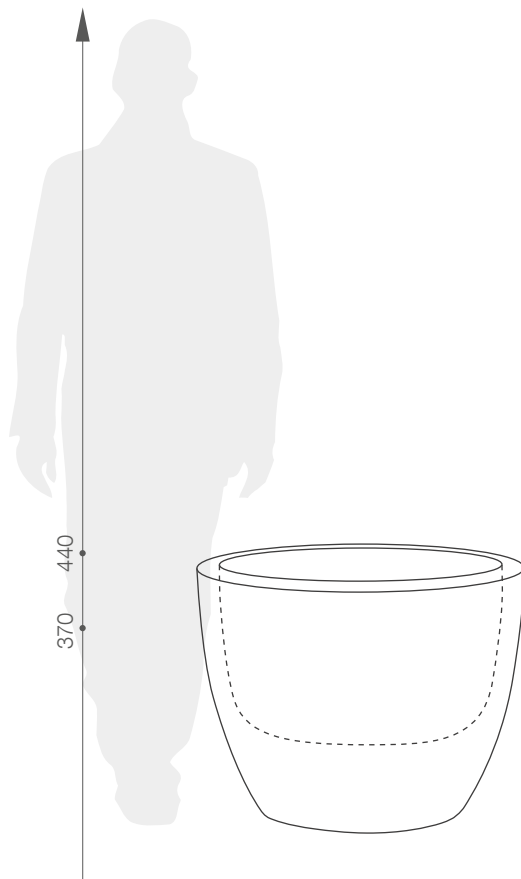

specifikace výrobku

SOFT ROUND

KOLEKCE GLOBE

REFERENČNÍ BARVY (provedení: mat)

*obdobný ekvivalent z palety RAL

ROZMĚRY / KUBATURA

88 737 749

88 745 759

OBJEM / HMOTNOST / MATERIÁL

47l / 2,5kg

82l / 4kg

polyethylen

MODEL	KÓD	ROZMĚRY (mm)
Soft Round 50	88 737 749	ø 490 x 370 h
Soft Round 60	88 745 759	ø 590 x 440 h

V SADĚ (*OPCE)

mobilní systém

JE DOBRĚ VĚDĚT, ŽE...