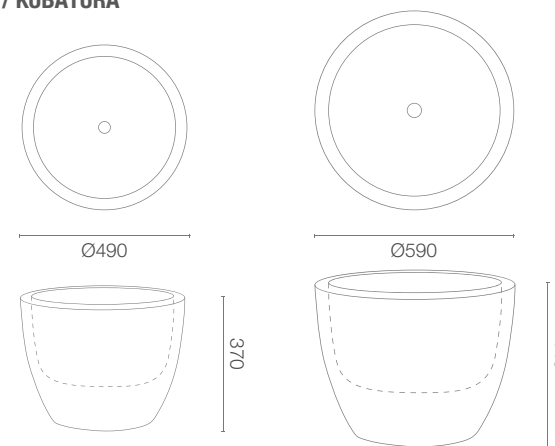

specifikace výrobku

SOFT ROUND

KOLEKCE GLOBE

REFERENČNÍ BARVY (provedení: mat)

*obdobný ekvivalent z palety RAL

ROZMĚRY / KUBATURA

88 737 749

88 745 759

OBJEM / HMOTNOST / MATERIÁL

47l / 2,5kg

82l / 4kg

polyethylen

MODEL	KÓD	ROZMĚRY (mm)
Soft Round 50	88 737 749	ø 490 x 370 h
Soft Round 60	88 745 759	ø 590 x 440 h

V SADĚ (*OPCE)

mobilní systém

JE DOBRĚ VĚDĚT, ŽE...