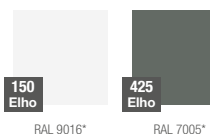

specifikace výrobku

SOFT ROUND

KOLEKCE GLOBE

REFERENČNÍ BARVY (provedení: mat)

*obdobný ekvivalent z palety RAL

ROZMĚRY / KUBATURA

88 737 749

88 745 759

OBJEM / HMOTNOST / MATERIÁL

47l / 2,5kg

82l / 4kg

polyethylen

MODEL	KÓD	ROZMĚRY (mm)
Soft Round 50	88 737 749	ø 490 x 370 h
Soft Round 60	88 745 759	ø 590 x 440 h

V SADĚ (*OPCE)

mobilní systém

JE DOBRĚ VĚDĚT, ŽE...