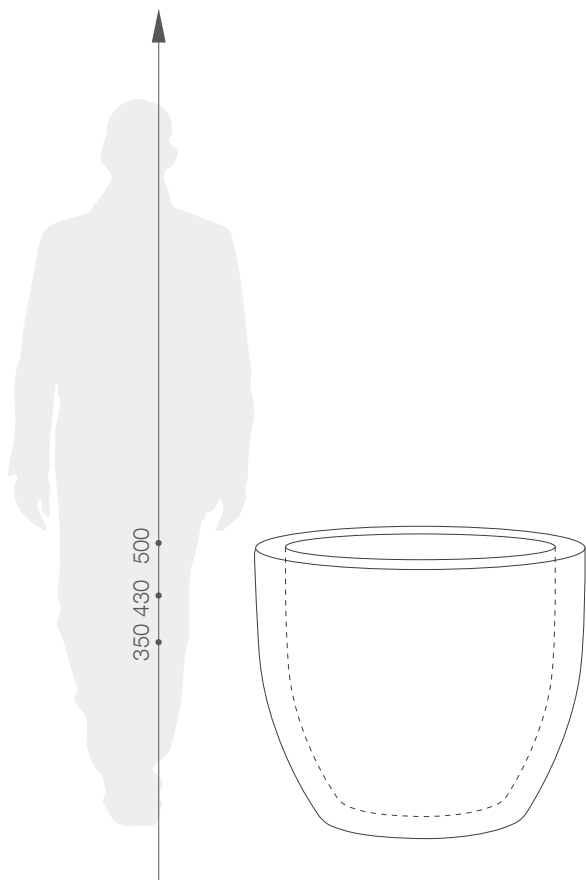

specifikace výrobku

TONDO VENETO KOLEKCE GLOBE

REFERENČNÍ BARVY (provedení: mat)

*obdobný ekvivalent z palety RAL

ROZMĚRY / KUBATURA

11 431 042

11 431 052

11 431 062

OBJEM / HMOTNOST / MATERIÁL

26l / 3 kg

49l / 4 kg

64l / 5 kg

polyethylen

MODEL

KÓD

ROZMĚRY (mm)

Tondo Veneto 45	11 448 042	ø 420 x 350 h
Tondo Veneto 55	11 448 052	ø 520 x 430 h
Tondo Veneto 65	11 448 062	ø 620 x 500 h

JE DOBRĚ VĚDĚT, ŽE...

100% RECYCLING

VODĚVZDORNÉ

ODOLNÉ PROTI MECHANICKÉMU UPOŠKOZENÍ