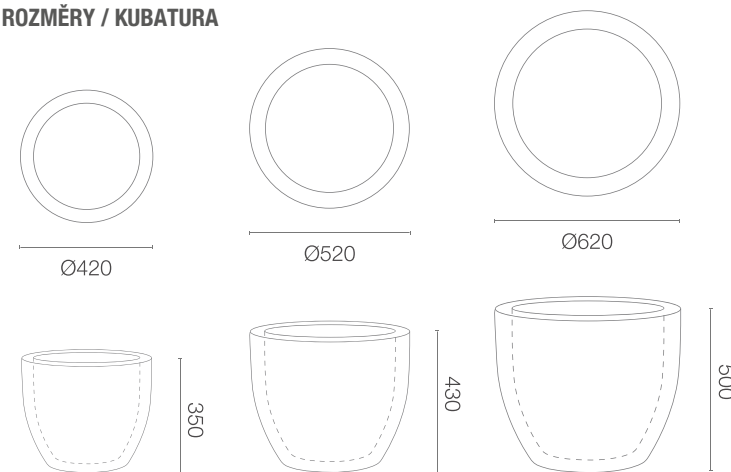

specifikace výrobku

TONDO VENETO KOLEKCE GLOBE

REFERENČNÍ BARVY (provedení: mat)

*obdobný ekvivalent z palety RAL

ROZMĚRY / KUBATURA

11 431 042

11 431 052

11 431 062

OBJEM / HMOTNOST / MATERIÁL

26l / 3 kg

49l / 4 kg

64l / 5 kg

polyethylen

MODEL

KÓD

ROZMĚRY (mm)

Tondo Veneto 45	11 448 042	ø 420 x 350 h
Tondo Veneto 55	11 448 052	ø 520 x 430 h
Tondo Veneto 65	11 448 062	ø 620 x 500 h

JE DOBRĚ VĚDĚT, ŽE...

100% RECYCLING

VODĚVZDORNÉ

ODOLNÉ PROTI MECHANICKÉMU UPOŠKOZENÍ