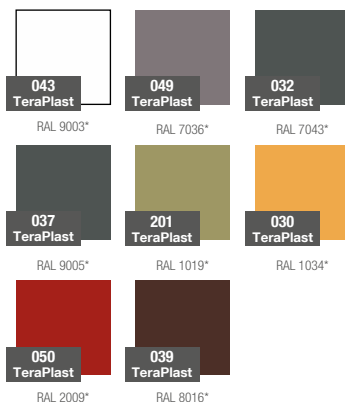

specifikace výrobku

TONDO VENETO KOLEKCE GLOBE

REFERENČNÍ BARVY (provedení: mat)

*obdobný ekvivalent z palety RAL

ROZMĚRY / KUBATURA

11 431 042

11 431 052

11 431 062