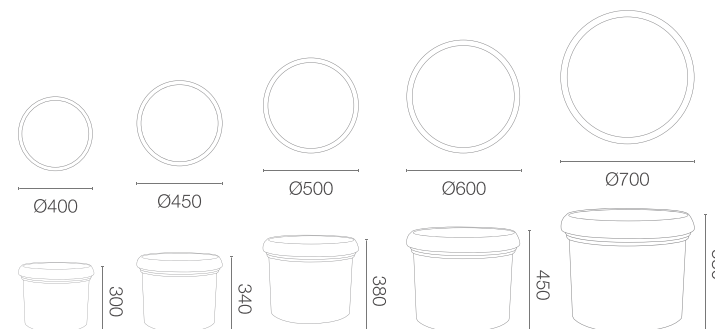

specifikace výrobku

VICENZA

KOLEKCE **GLOBE**

TerraForm

REFERENČNÍ BARVY (provedení: mat)

RAL 7043*

RAL 1019*

RAL 1034*

*obdobný ekvivalent z palety RAL

ROZMĚRY / KUBATURA

02 443 040 02 443 045 02 443 050 02 443 060 02 443 070

OBJEM / HMOTNOST / MATERIÁL

26l / 3kg 40l / 4kg 52l / 6kg 94l / 8kg 145l / 9kg

polyethylen

MODEL	KÓD	ROZMĚRY (mm)
Vicenza 40	02 443 040	ø 400 x 300 h
Vicenza 45	02 443 045	ø 450 x 340 h
Vicenza 50	02 443 050	ø 500 x 380 h
Vicenza 60	02 443 060	ø 600 x 450 h
Vicenza 70	02 443 070	ø 700 x 530 h