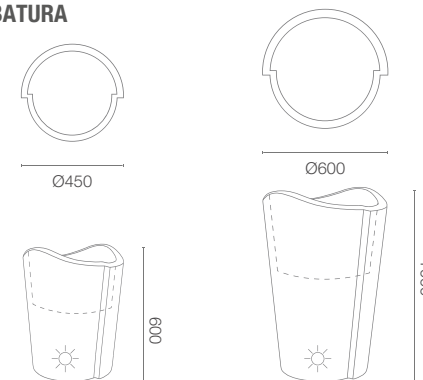

specifikace výrobku

BASSANO LIGHT KOLEKCE LIGHT

REFERENČNÍ BARVY (provedení: mat)

ROZMĚRY / KUBATURA

13 423 060

13 423 100

OBJEM / HMOTNOST / MATERIÁL

17l / 5kg

48l / 7kg

polyethylen

MODEL

KÓD

ROZMĚRY (mm)

Bassano Light out 60

13 423 060

ø 450 x 600 h

Bassano Light out 100

13 423 100

ø 600 x 1000 h

WSADĚ (*OPCE)

osvětlení pro kolekci light

JE DOBRĚ VĚDĚT, ŽE...

PODSVĚTLENÍ
220W

VYSOKÁ
TĚSNOST