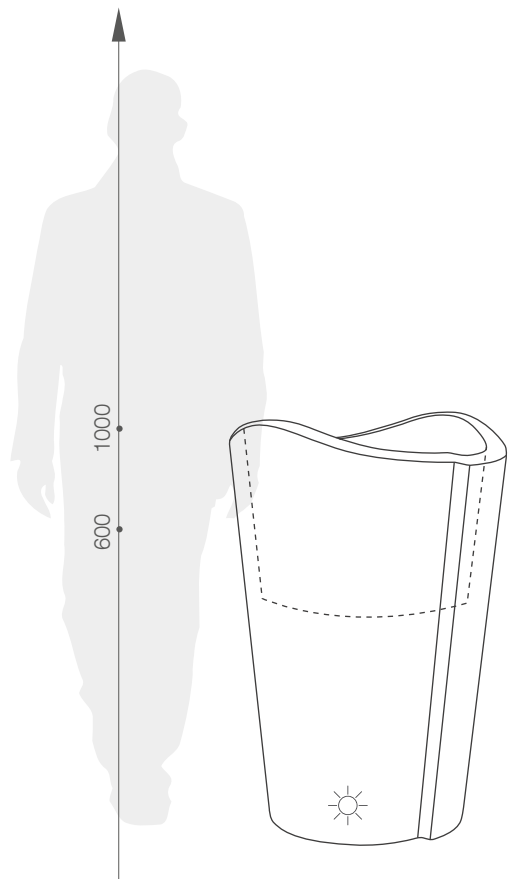

specifikace výrobku

BASSANO LIGHT KOLEKCE LIGHT

REFERENČNÍ BARVY (provedení: mat)

ROZMĚRY / KUBATURA

13 423 060

13 423 100

OBJEM / HMOTNOST / MATERIÁL

17l / 5kg

48l / 7kg

polyethylen

MODEL

KÓD

ROZMĚRY (mm)

Bassano Light out 60

13 423 060

ø 450 x 600 h

Bassano Light out 100

13 423 100

ø 600 x 1000 h

WSADĚ (*OPCE)

osvětlení pro kolekci light

JE DOBRĚ VĚDĚT, ŽE...

PODSVĚTLENÍ
220W

VYSOKÁ
TĚSNOST