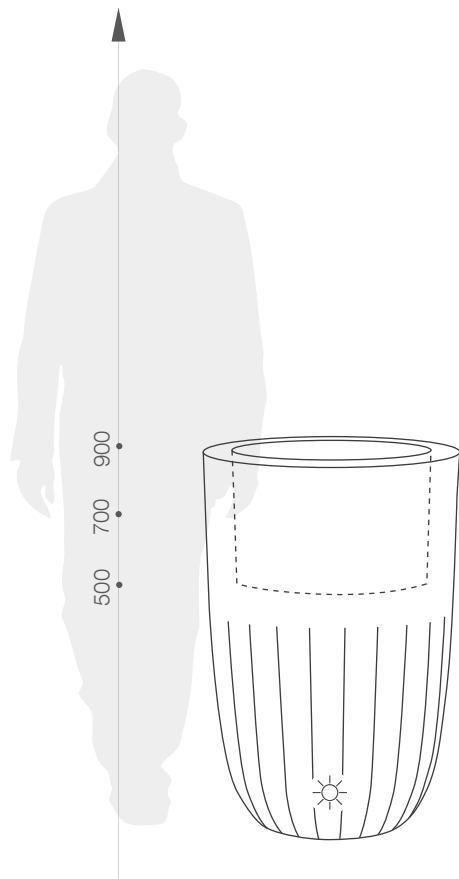

specifikace výrobku

VALENTINO LIGHT KOLEKCE LIGHT

REFERENČNÍ BARVY (provedení: mat)

033

ROZMĚRY / KUBATURA

Ø340

500

Ø420

700

Ø520

900

13 432 050

13 432 070

13 432 090

OBJEM / HMOTNOST / MATERIÁL

10l / 4kg

17l / 6kg

29l / 7,5kg

polyethylen

MODEL

KÓD

ROZMĚRY (mm)

Valentino Light 35

13 432 050

ø 340 x 500 h

Valentino Light 45

13 432 070

ø 420 x 700 h

Valentino Light 55

13 432 090

ø 520 x 900 h

V SADE (*OPCE)