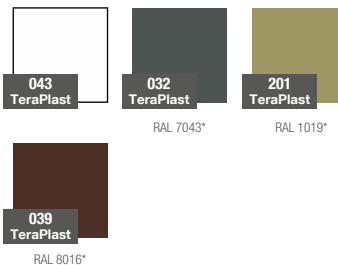

## REFERENČNÍ BARVY (provedení: mat)

\*obdobný ekvivalent z palety RAL