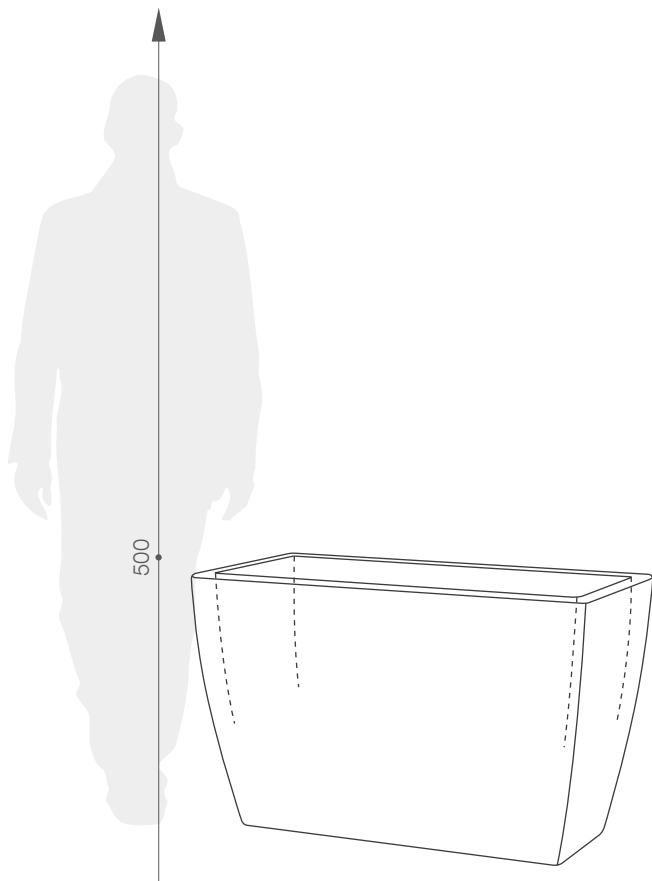

specifikace výrobku

CASSA VENETO KOLEKCE LONG