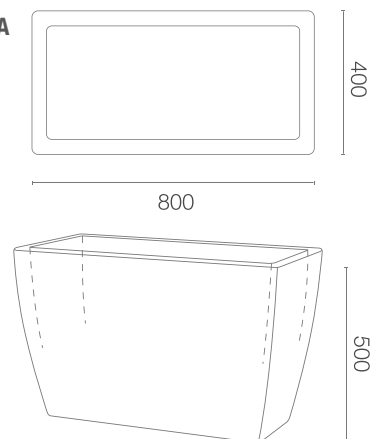

## ROZMĚRY / KUBATURA

11 438 080

## OBJEM / HMOTNOST / MATERIÁL

169l / 6kg

polyethylen

## ROZMĚRY (mm)

800 x 400 x 500 h