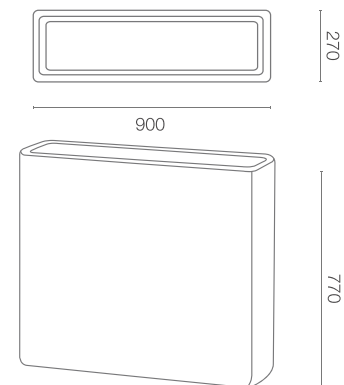

specifikace výrobku

DIVIO KOLEKCE LONG

TerraForm

ROZMĚRY / KUBATURA

REFERENČNÍ BARVY (provedení: mat)

*obdobný ekvivalent z palety RAL

11 466 080

OBJEM / HMOTNOST / MATERIÁL

59l / 13kg

polyethylen

MODEL

Divio Indoor 80

KÓD

11 466 080

ROZMĚRY (mm)

900 x 270 x 770 h