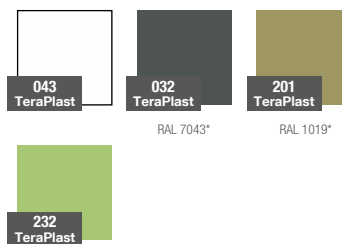

specifikace výrobku

DIVIO KOLEKCE LONG

TerraForm

ROZMĚRY / KUBATURA

REFERENČNÍ BARVY (provedení: mat)

*obdobný ekvivalent z palety RAL

11 466 080

OBJEM / HMOTNOST / MATERIÁL

59l / 13kg

polyethylen

MODEL

Divio Indoor 80

KÓD

11 466 080

ROZMĚRY (mm)

900 x 270 x 770 h