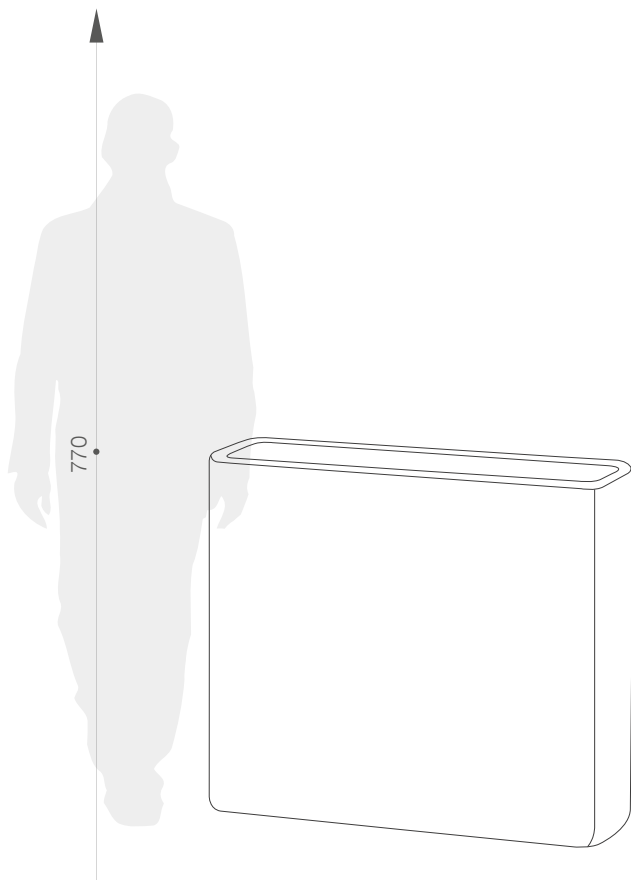

specifikace výrobku

DIVIO KOLEKCE LONG

TerraForm

ROZMĚRY / KUBATURA

REFERENČNÍ BARVY (provedení: mat)

*obdobný ekvivalent z palety RAL

11 466 080

OBJEM / HMOTNOST / MATERIÁL

59l / 13kg

polyethylen

MODEL

Divio Indoor 80

KÓD

11 466 080

ROZMĚRY (mm)

900 x 270 x 770 h