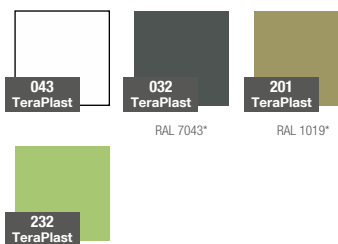

REFERENČNÍ BARVY (provedení: mat)

*obdobný ekvivalent z palety RAL

11 467 080

OBJEM / HMOTNOST / MATERIÁL

26l / 6 kg

polyethylen

MODEL

Divio Corner Indoor 80

KÓD

11 467 080

ROZMĚRY (mm)

390 x 390 x 770 h

JE DOBRĚ VĚDĚT, ŽE...

100% RECYCLING

VOĐEVZDORNÉ

ODOLNÉ PROTI
MECHANICKÉM
U POŠKOZENÍ

MRAZUVZDORNÉ

ŠIROKÁ PALETA
BARVY

+420 22 888 56 57 | info@terra-cz.eu

www.terraformdesign.cz