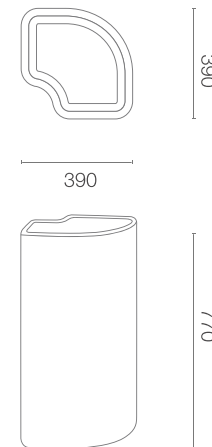

## ROZMĚRY / KUBATURA

## OBJEM / HMOTNOST / MATERIÁL

26l / 6 kg

polyethylen

### ROZMĚRY (mm)

390 x 390 x 770 h