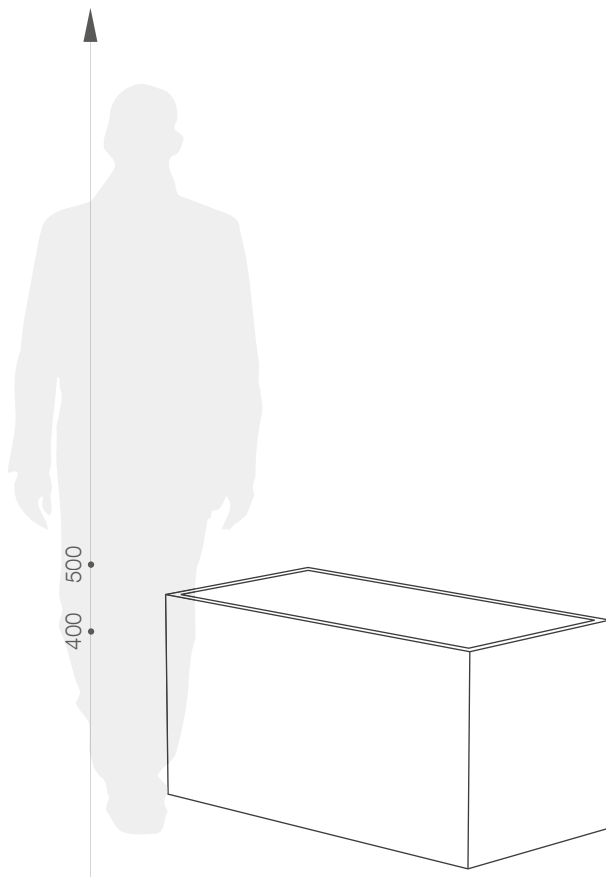

specifikace výrobku

INTEL KOLEKCE LONG

TerraForm

REFERENČNÍ BARVY (provedení: mat)

*obdobný ekvivalent z palety RAL