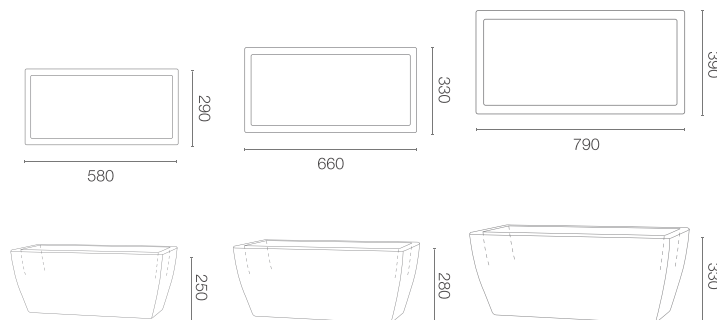

specifikace výrobku

## ROZMĚRY / KUBATURA

11 460 058

11 460 066

11 460 080

## ROZMĚRY (mm)

Jardinera Veneto 60	11 460 058	580 x 290 x 250 h
Jardinera Veneto 70	11 460 066	660 x 330 x 280 h
Jardinera Veneto 80	11 460 080	790 x 390 x 330 h