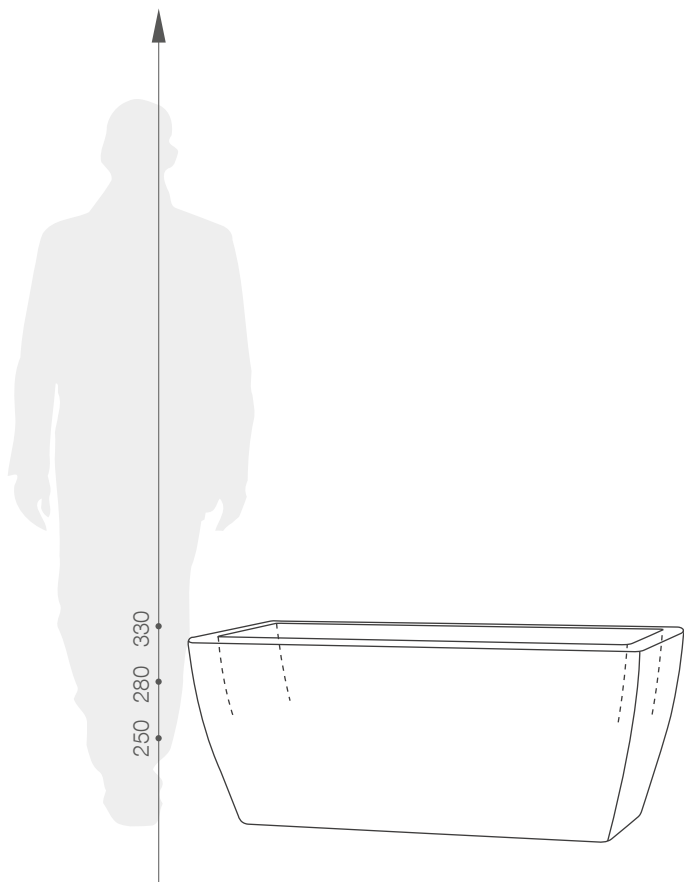

## ROZMĚRY / KUBATURA

11 460 058

11 460 066

11 460 080

## OBJEM / HMOTNOST / MATERIÁL

43l / 5kg

68l / 5,5kg

107l / 7kg

polyethylen

## ROZMĚRY (mm)

Jardinera Veneto 60	11 460 058	580 x 290 x 250 h
Jardinera Veneto 70	11 460 066	660 x 330 x 280 h
Jardinera Veneto 80	11 460 080	790 x 390 x 330 h