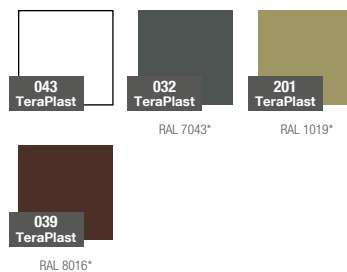

## ROZMĚRY / KUBATURA

11 460 058

11 460 066

11 460 080

## REFERENČNÍ BARVY (provedení: mat)

\*obdobný ekvivalent z palety RAL