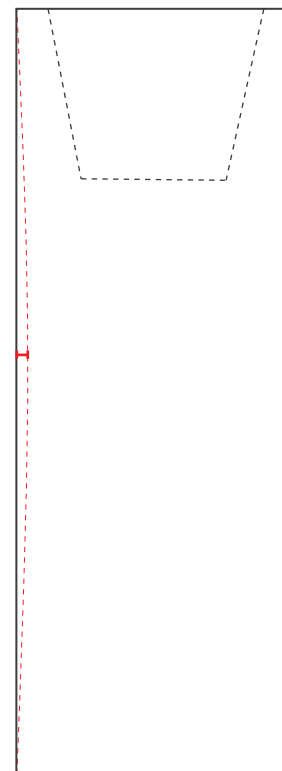

TerraForm
piękno czystej formy

DYFERENCJA PRODUKCYJNA ŚCIAN BOCZNYCH*

*możliwa różnica 15 - 20 mm

możliwa różnica 15 - 20 mm

+48 68 455 62 69 | info@terra-pl.eu

www.terraform.pl