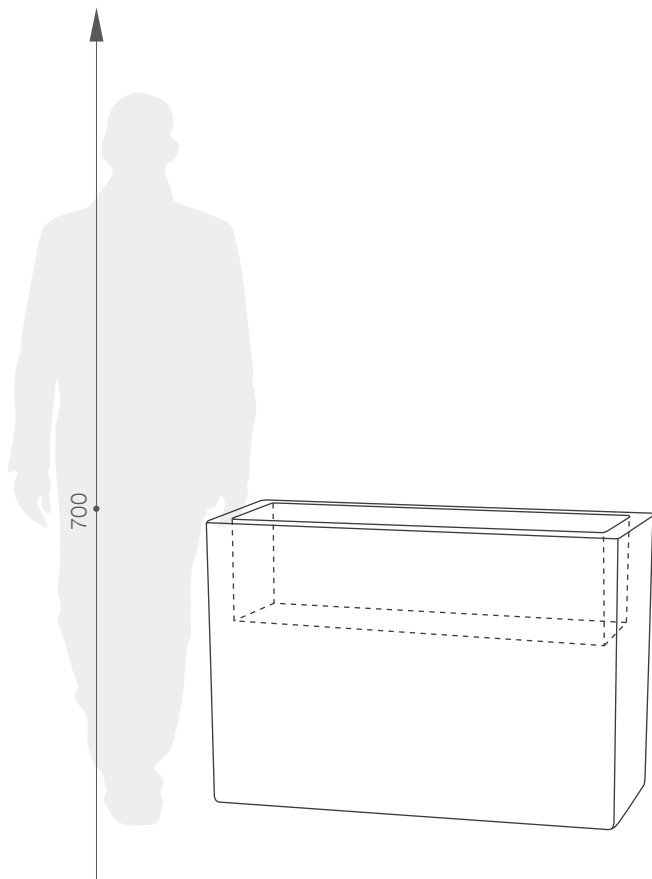

specifikace výrobku

LONGO KOLEKCE LONG

REFERENČNÍ BARVY (provedení: mat)

*obdobný ekvivalent z palety RAL

ROZMĚRY / KUBATURA

NU 016 070

OBJEM / HMOTNOST / MATERIÁL

100l / 15kg

30l / 17kg

polyethylen

MODEL	KÓD	ROZMĚRY (mm)	ROZMĚRY (mm)
Longo 70	NU 016 070	1000 x 350 x 700 h	900 x 250 x 700 h
Longo 70 D	NU 016 070D	1000 x 350 x 700 h	900 x 250 x 250 h

JE DOBRĚ VĚDĚT, ŽE...

ŠIROKÁ PALETA
BAREV

TerraForm
piękno czystej formy

DYFERENCJA PRODUKCYJNA ŚCIAN BOCZNYCH*

*możliwa różnica 15 - 20 mm

możliwa różnica 15 - 20 mm

+48 68 455 62 69 | info@terra-pl.eu

www.terraform.pl