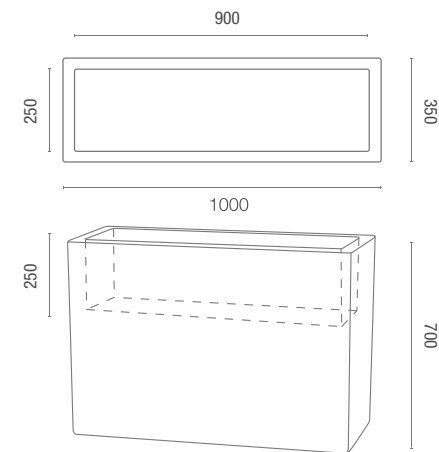

specifikace výrobku

LONGO KOLEKCE LONG

REFERENČNÍ BARVY (provedení: mat)

*obdobný ekvivalent z palety RAL

ROZMĚRY / KUBATURA

NU 016 070

OBJEM / HMOTNOST / MATERIÁL

100l / 15kg

30l / 17kg

polyethylen

MODEL	KÓD	ROZMĚRY (mm)	ROZMĚRY (mm)
Longo 70	NU 016 070	1000 x 350 x 700 h	900 x 250 x 700 h
Longo 70 D	NU 016 070D	1000 x 350 x 700 h	900 x 250 x 250 h

JE DOBRĚ VĚDĚT, ŽE...

ŠIROKÁ PALETA
BAREV

TerraForm
piękno czystej formy

DYFERENCJA PRODUKCYJNA ŚCIAN BOCZNYCH*

*możliwa różnica 15 - 20 mm

możliwa różnica 15 - 20 mm

+48 68 455 62 69 | info@terra-pl.eu

www.terraform.pl