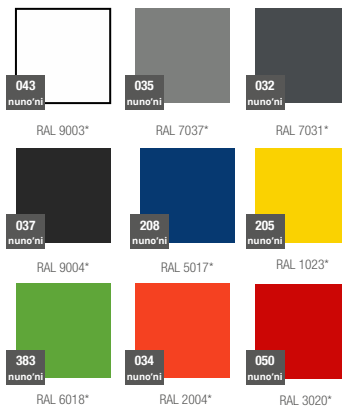

specifikace výrobku

LONGO KOLEKCE LONG

REFERENČNÍ BARVY (provedení: mat)

*obdobný ekvivalent z palety RAL

ROZMĚRY / KUBATURA

NU 016 070

OBJEM / HMOTNOST / MATERIÁL

100l / 15kg

30l / 17kg

polyethylen

MODEL	KÓD	ROZMĚRY (mm)	ROZMĚRY (mm)
Longo 70	NU 016 070	1000 x 350 x 700 h	900 x 250 x 700 h
Longo 70 D	NU 016 070D	1000 x 350 x 700 h	900 x 250 x 250 h

JE DOBRĚ VĚDĚT, ŽE...

ŠIROKÁ PALETA
BAREV