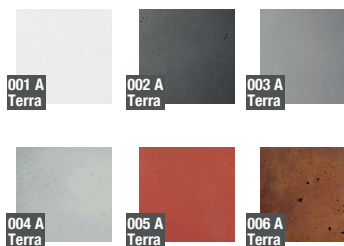

specifikace výrobku

OLI A KOLEKCE LONG

REFERENČNÍ BARVY (provedení: mat)

ROZMĚRY / KUBATURA

TE 029 120

OBJEM / HMOTNOST / MATERIÁL

106l / 96kg

200l / 150kg