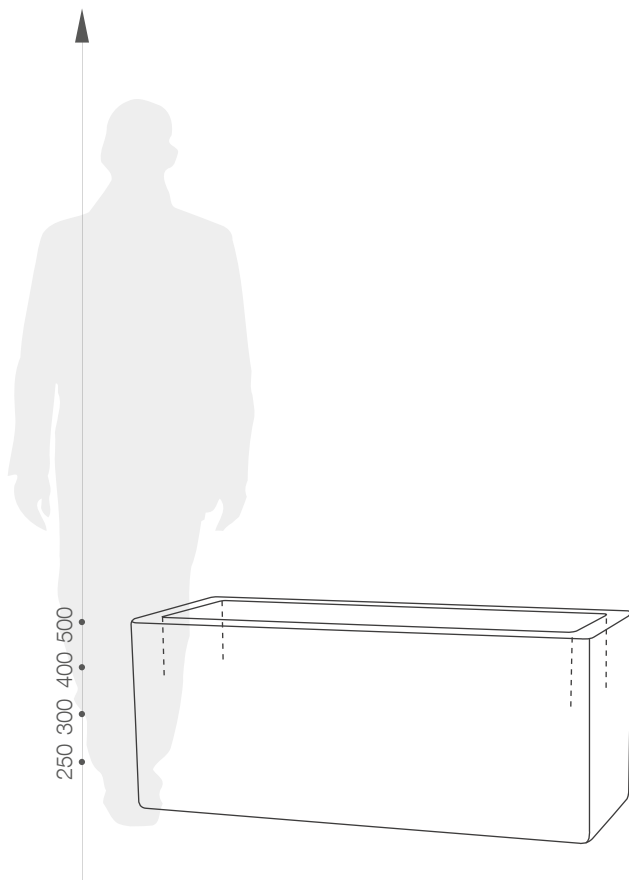

specifikace výrobku

SCHIO CASSA KOLEKCE LONG