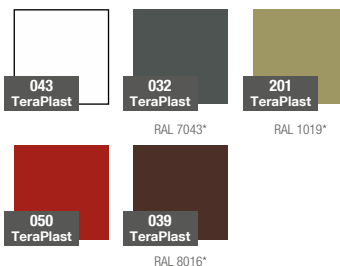

## REFERENČNÍ BARVY (provedení: mat)

\*obdobný ekvivalent z palety RAL