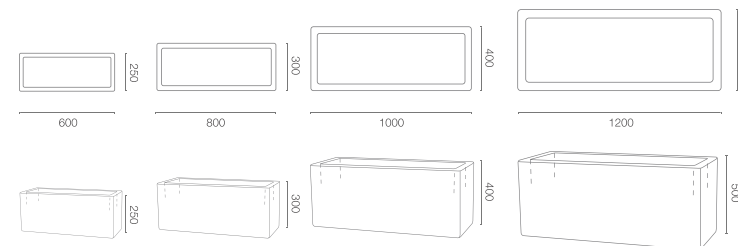

## ROZMĚRY / KUBATURA

11 427 060

11 427 080

11 427 100

11 427 120

## ROZMĚRY (mm)

Schio Cassa 60	11 427 060	600 x 250 x 250 h
Schio Cassa 80	11 427 080	800 x 300 x 300 h
Schio Cassa 100	11 427 100	1000 x 400 x 400 h
Schio Cassa 100	11 427 120	1000 x 500 x 500 h