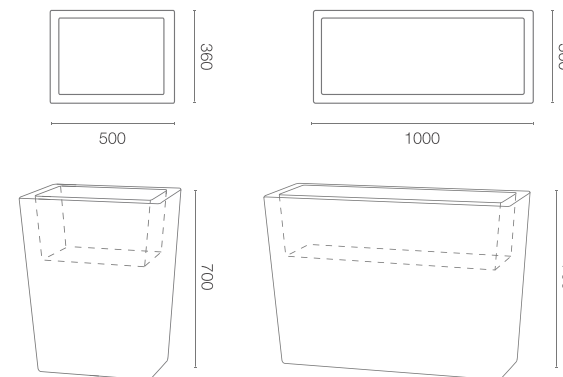

# SCHIO CASSA ALTA KOLEKCE LONG

## ROZMĚRY / KUBATURA

11 428 050

11 428 100

### ROZMĚRY (mm)

Schio Cassa Alta 50	11 428 050	500 x 360 x 700 h
Schio Cassa Alta 100	11 428 100	1000 x 360 x 700 h