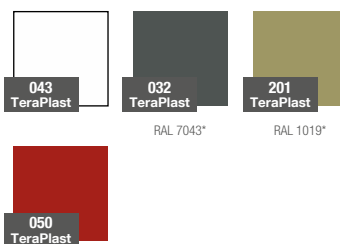

REFERENČNÍ BARVY (provedení: mat)

*obdobný ekvivalent z palety RAL