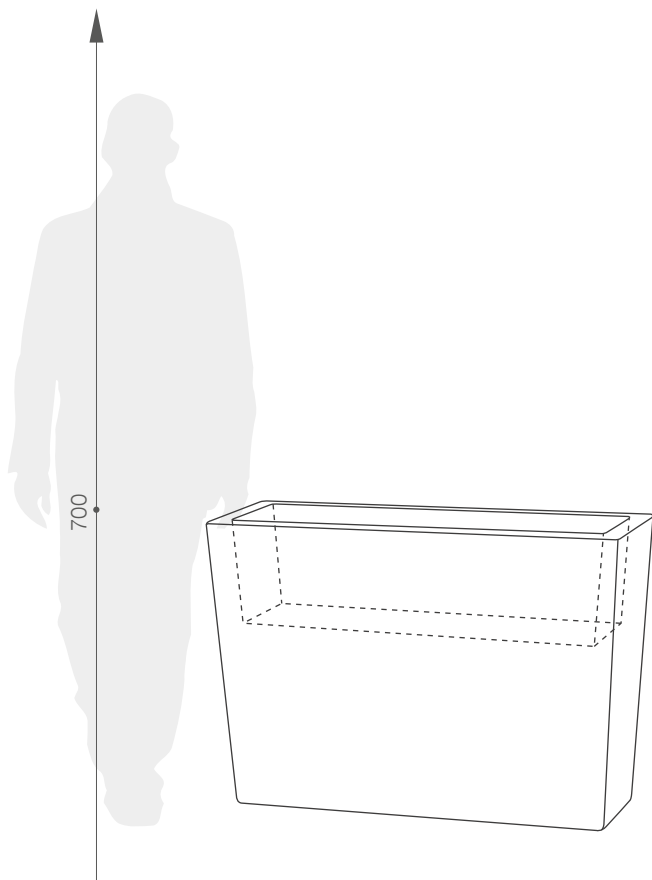

# SCHIO CASSA ALTA KOLEKCE LONG

## ROZMĚRY / KUBATURA

11 428 050

11 428 100

## OBJEM / HMOTNOST / MATERIÁL

31l / 7,5kg

70l / 9kg

polyethylen

### ROZMĚRY (mm)

Schio Cassa Alta 50	11 428 050	500 x 360 x 700 h
Schio Cassa Alta 100	11 428 100	1000 x 360 x 700 h