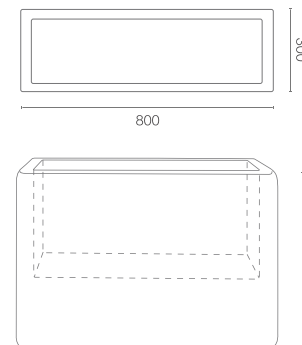

## ROZMĚRY / KUBATURA

34 659 07 91

## OBJEM / HMOTNOST / MATERIÁL

37l / 6kg

polyethylen

### ROZMĚRY (mm)

790 x 300 x 590 h