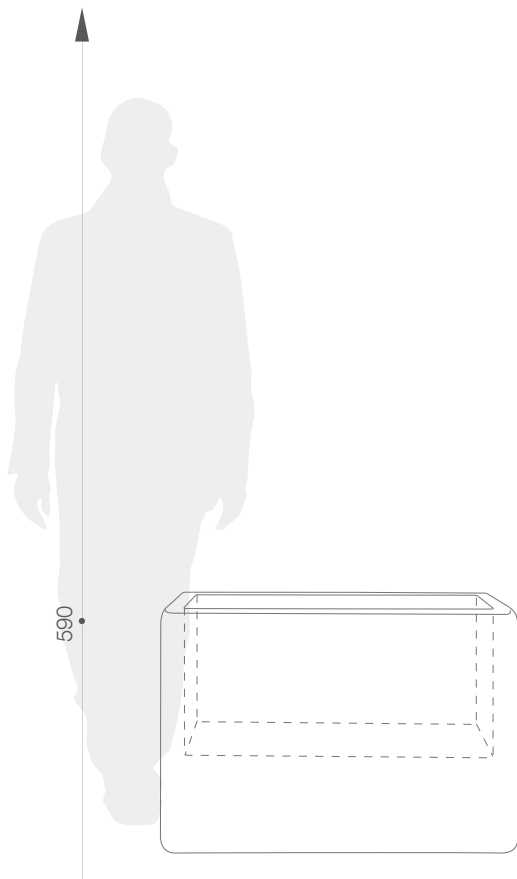

specifikace výrobku

SOFT BRICK DIVIDER KOLEKCE LONG

REFERENČNÍ BARVY (provedení: mat)

*obdobný ekvivalent z palety RAL