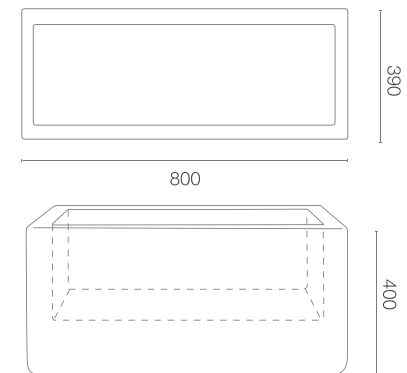

## ROZMĚRY / KUBATURA

85 140 579

### ROZMĚRY (mm)

800 x 390 x 400 h