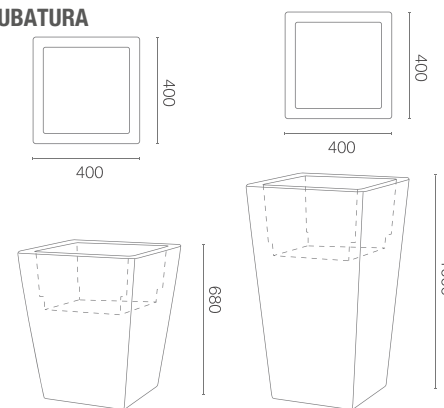

# PASUBIO ALTO KOLEKCE SQUARE

## ROZMĚRY / KUBATURA

11 462 070

11 462 100

## OBJEM / HMOTNOST / MATERIÁL

31l / 6kg

32l / 7,5kg

polyethylen

## ROZMĚRY (mm)

Pasubio Alto 70

11 462 070

400 x 400 x 680 h

Pasubio Alto 100

11 462 100

400 x 400 x 1000 h