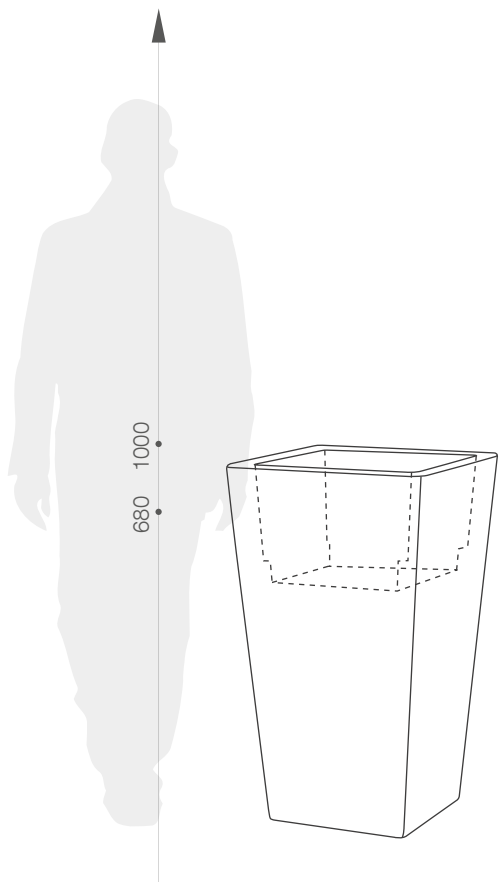

specifikace výrobku

PASUBIO ALTO KOLEKCE SQUARE

REFERENČNÍ BARVY (provedení: mat)

*obdobný ekvivalent z palety RAL