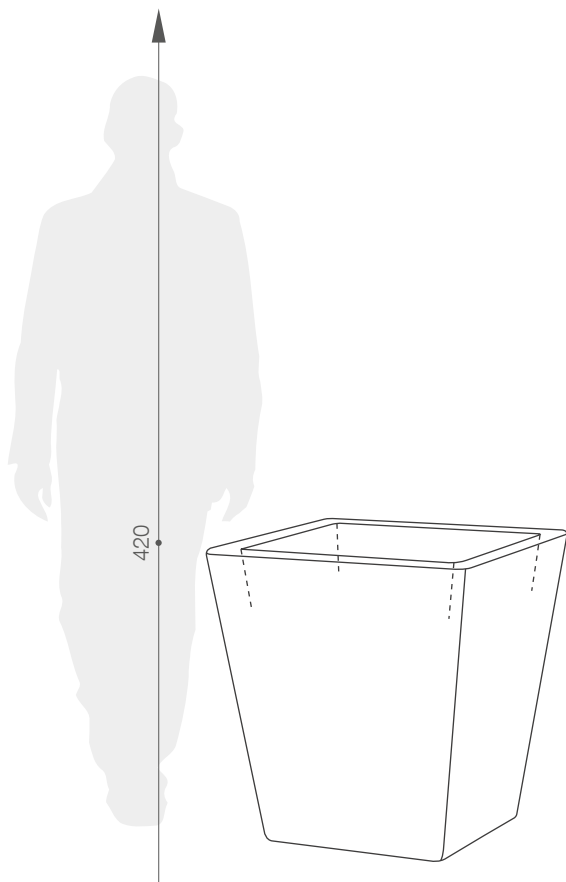

## ROZMĚRY / KUBATURA

## OBJEM / HMOTNOST / MATERIÁL

40l / 4,2kg

polyetylen

## MODEL

Pasubio Quadro 40

## ROZMĚRY (mm)

400 x 400 x 420 h