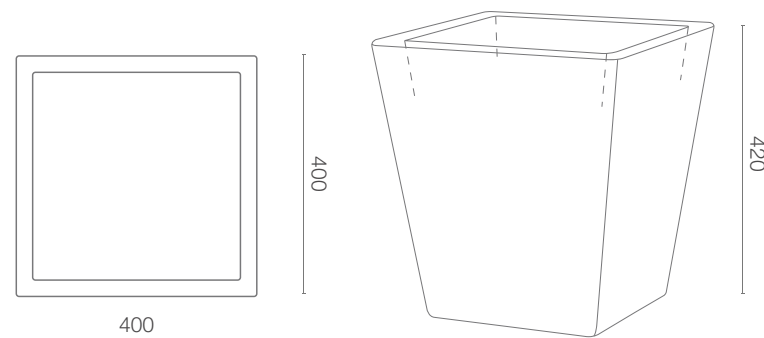

## ROZMĚRY / KUBATURA

## OBJEM / HMOTNOST / MATERIÁL

40l / 4,2kg

polyetylen

## ROZMĚRY (mm)

400 x 400 x 420 h