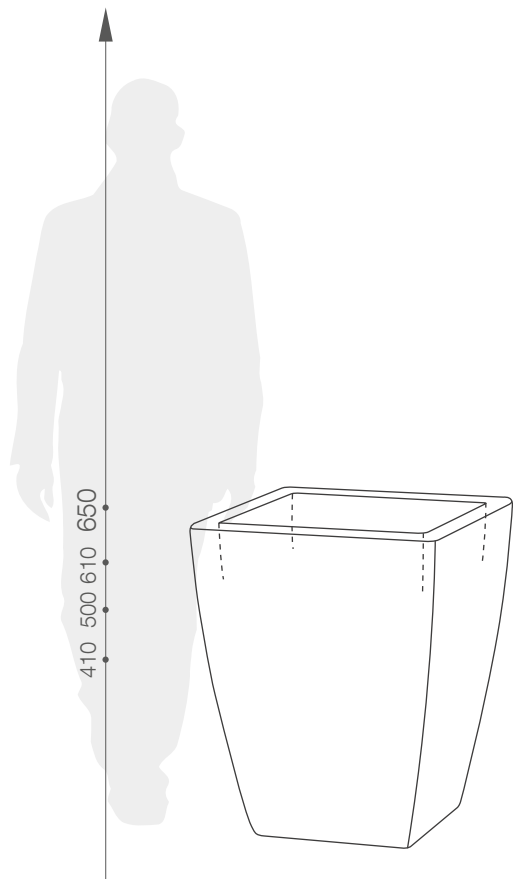

specifikace výrobku

QUADRO VENETO KOLEKCE SQUARE

REFERENČNÍ BARVY (provedení: mat)

*obdobný ekvivalent z palety RAL

ROZMĚRY / KUBATURA

11 407 040

11 407 050

11 407 060

11 407 065

OBJEM / HMOTNOST / MATERIÁL

25l / 3,6kg

44l / 4kg

83l / 5kg

56l / 5,8kg

polyethylen

MODEL	KÓD	ROZMĚRY (mm)
Quadro Veneto 40	11 407 040	330 x 330 x 410 h
Quadro Veneto 50	11 407 050	400 x 400 x 500 h
Quadro Veneto 60	11 407 060	490 x 490 x 610 h
Quadro Veneto 65	11 407 065	400 x 400 x 650 h