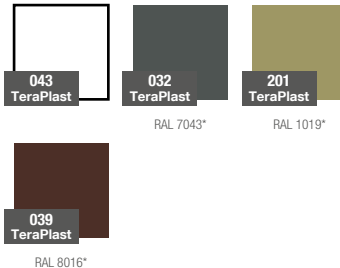

specifikace výrobku

QUADRO VENETO KOLEKCE SQUARE

REFERENČNÍ BARVY (provedení: mat)

*obdobný ekvivalent z palety RAL

ROZMĚRY / KUBATURA

11 407 040

11 407 050

11 407 060

11 407 065

OBJEM / HMOTNOST / MATERIÁL

25l / 3,6kg

44l / 4kg

83l / 5kg

56l / 5,8kg

polyethylen

MODEL	KÓD	ROZMĚRY (mm)
Quadro Veneto 40	11 407 040	330 x 330 x 410 h
Quadro Veneto 50	11 407 050	400 x 400 x 500 h
Quadro Veneto 60	11 407 060	490 x 490 x 610 h
Quadro Veneto 65	11 407 065	400 x 400 x 650 h