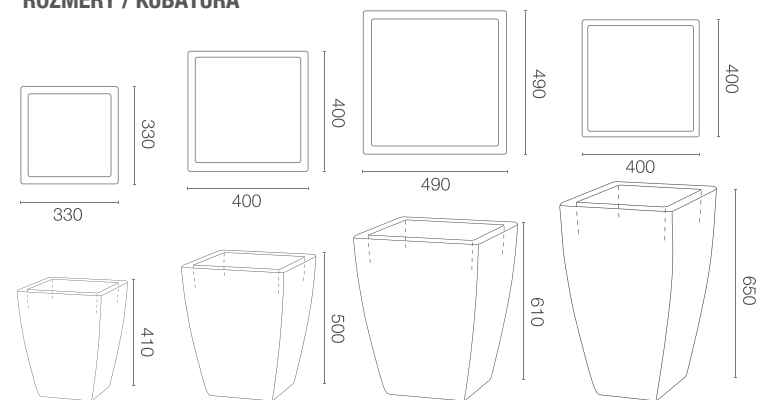

specifikace výrobku

QUADRO VENETO KOLEKCE SQUARE

REFERENČNÍ BARVY (provedení: mat)

*obdobný ekvivalent z palety RAL

ROZMĚRY / KUBATURA

11 407 040

11 407 050

11 407 060

11 407 065

OBJEM / HMOTNOST / MATERIÁL

25l / 3,6kg

44l / 4kg

83l / 5kg

56l / 5,8kg

polyethylen

MODEL	KÓD	ROZMĚRY (mm)
Quadro Veneto 40	11 407 040	330 x 330 x 410 h
Quadro Veneto 50	11 407 050	400 x 400 x 500 h
Quadro Veneto 60	11 407 060	490 x 490 x 610 h
Quadro Veneto 65	11 407 065	400 x 400 x 650 h