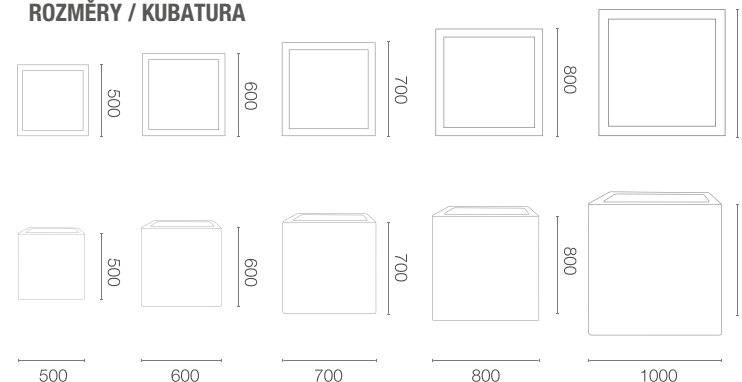

specifikace výrobku

RUGO KOLEKCE SQUARE

REFERENČNÍ BARVY (provedení: mat)

ROZMĚRY / KUBATURA

TE 022 050 TE 022 060 TE 022 070 TE 022 080 TE 022 100

OBJEM / HMOTNOST / MATERIÁL

ocel corten / hliník / fiberglass

MODEL	KÓD	ROZMĚRY (mm)
Rugo 50 C	TE 022 050	500 x 500 x 500 h
Rugo 60 C	TE 022 060	600 x 600 x 600 h
Rugo 70 C	TE 022 070	700 x 700 x 700 h
Rugo 80 C	TE 022 080	800 x 800 x 800 h
Rugo 100 C	TE 022 100	1000 x 1000 x 1000 h
Rugo 50 F	TE 022 050	500 x 500 x 500 h
Rugo 60 F	TE 022 060	600 x 600 x 600 h
Rugo 70 F	TE 022 070	700 x 700 x 700 h
Rugo 80 F	TE 022 080	800 x 800 x 800 h
Rugo 100 F	TE 022 100	1000 x 1000 x 1000 h