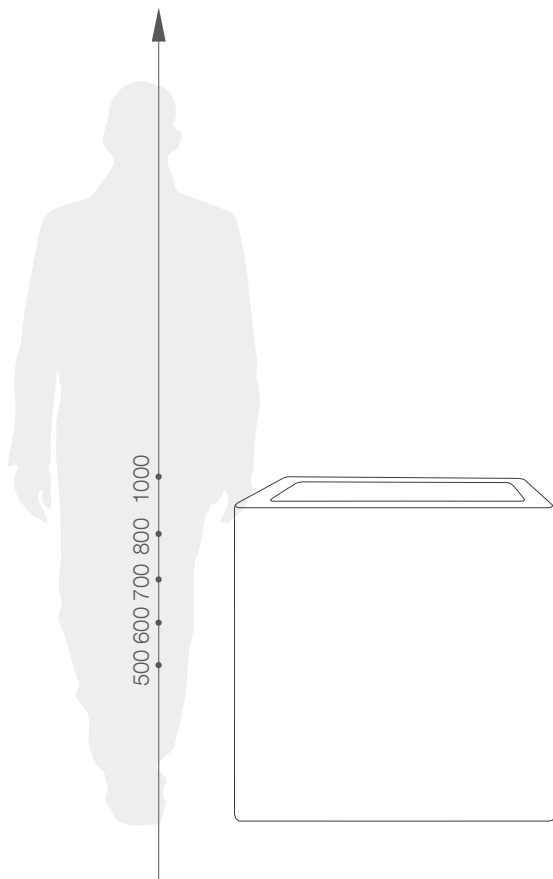

specifikace výrobku

RUGO KOLEKCE SQUARE

REFERENČNÍ BARVY (provedení: mat)

ROZMĚRY / KUBATURA

TE 022 050 TE 022 060 TE 022 070 TE 022 080 TE 022 100

OBJEM / HMOTNOST / MATERIÁL

ocel corten / hliník / fiberglass

MODEL	KÓD	ROZMĚRY (mm)
Rugo 50 C	TE 022 050	500 x 500 x 500 h
Rugo 60 C	TE 022 060	600 x 600 x 600 h
Rugo 70 C	TE 022 070	700 x 700 x 700 h
Rugo 80 C	TE 022 080	800 x 800 x 800 h
Rugo 100 C	TE 022 100	1000 x 1000 x 1000 h
Rugo 50 F	TE 022 050	500 x 500 x 500 h
Rugo 60 F	TE 022 060	600 x 600 x 600 h
Rugo 70 F	TE 022 070	700 x 700 x 700 h
Rugo 80 F	TE 022 080	800 x 800 x 800 h
Rugo 100 F	TE 022 100	1000 x 1000 x 1000 h