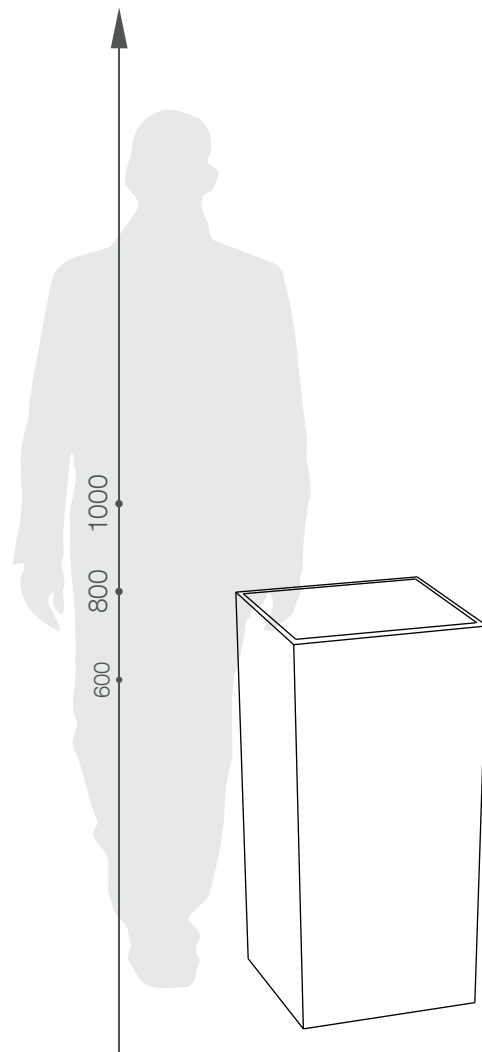

specifikace výrobku

SCHIOBET A KOLEKCE SQUARE

ROZMĚRY / KUBATURA

400

400

500

600

800

1000

TE 035 060 A

TE 035 080 A

TE 035 105 A

OBJEM / HMOTNOST / MATERIÁL

66l / 76kg

95l / 80kg

190l / 120kg

Beton architektonický

MODEL

KÓD

ROZMĚRY (mm)

Schiobet 60 A

TE 035 060 A

400 x 400 x 600 h

Schiobet 80 A

TE 035 080 A

400 x 400 x 800 h

Schiobet 100/50 A

TE 035 105 A

500 x 500 x 1000 h

JE DOBRĚ VĚDĚT, ŽE...

TĚŽKÉ A STABILNÍ

100% RECYCLING

VODĚVZDORNÉ

ODOLNÉ PROTI MECHANICKÉM UPOŠKOZENÍ

MRAZUVZDORNÉ

ŠIROKÁ PALETA BAREV

REFERENČNÍ BARVY (provedení: mat)

+420 22 888 56 57 | info@terra-cz.eu

www.terraformdesign.cz