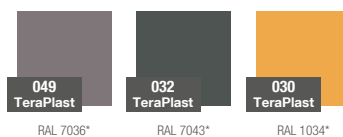

specifikace výrobku

AFRICA

KOLEKCE URBANO

TerraForm

ROZMĚRY / KUBATURA

REFERENČNÍ BARVY (provedení: mat)

*obdobný ekvivalent z palety RAL

02 418 080

02 418 105

OBJEM / HMOTNOST / MATERIÁL

82l / 7kg

161l / 9kg

polyethylen

MODEL	KÓD	ROZMĚRY (mm)
Africa 80	02 418 080	Ø 800 x 690 h
Africa 105	02 418 105	Ø 1050 x 900 h

V SADĚ (*OPCE)

osvětlení pro kolekci light*