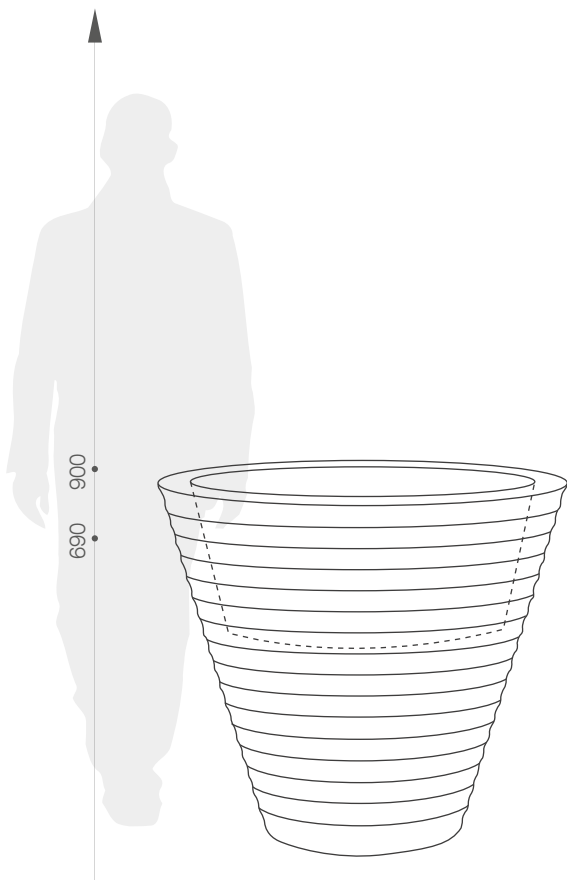

specifikace výrobku

AFRICA

KOLEKCE URBANO

TerraForm

ROZMĚRY / KUBATURA

REFERENČNÍ BARVY (provedení: mat)

*obdobný ekvivalent z palety RAL

02 418 080

02 418 105

OBJEM / HMOTNOST / MATERIÁL

82l / 7kg

161l / 9kg

polyethylen

MODEL	KÓD	ROZMĚRY (mm)
Africa 80	02 418 080	Ø 800 x 690 h
Africa 105	02 418 105	Ø 1050 x 900 h

V SADĚ (*OPCE)

osvětlení pro kolekci light*