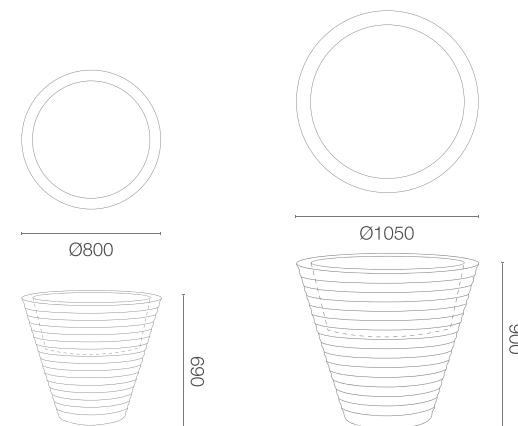

specifikace výrobku

AFRICA

KOLEKCE URBANO

TerraForm

ROZMĚRY / KUBATURA

REFERENČNÍ BARVY (provedení: mat)

*obdobný ekvivalent z palety RAL

02 418 080

02 418 105

OBJEM / HMOTNOST / MATERIÁL

82l / 7kg

161l / 9kg

polyethylen

MODEL	KÓD	ROZMĚRY (mm)
Africa 80	02 418 080	Ø 800 x 690 h
Africa 105	02 418 105	Ø 1050 x 900 h

V SADĚ (*OPCE)

osvětlení pro kolekci light*