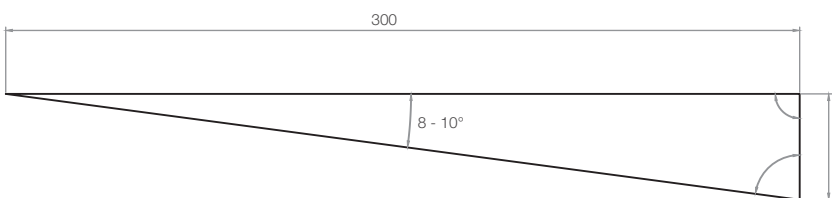

Gianto Sito D: 900l / 65kg	Gianto Sito: 1020l / 60kg
polyethylen	

MODEL	KÓD	ROZMĚRY (mm)	ZÁHYB	HLOUBKA
Gianto Sito D	TE 010 180D	ø1800x700h	300x360h	500
Gianto Sito	TE 010 180	ø1800x700h	300x360h	700

JE DOBRĚ VĚDĚT, ŽE...

+420 22 888 56 57 | info@terra-cz.eu

www.terraformdesign.cz

specifikace výrobku úhel sklonu sedadla

GIANTO SITO KOLEKCE URBANO

KVĚTINÁČ BEZ ZÁTĚŽE / BEZ DVOJITÉHO DNA

KVĚTINÁČ S DVOJITÝM DNEM

+420 22 888 56 57 | info@terra-cz.eu