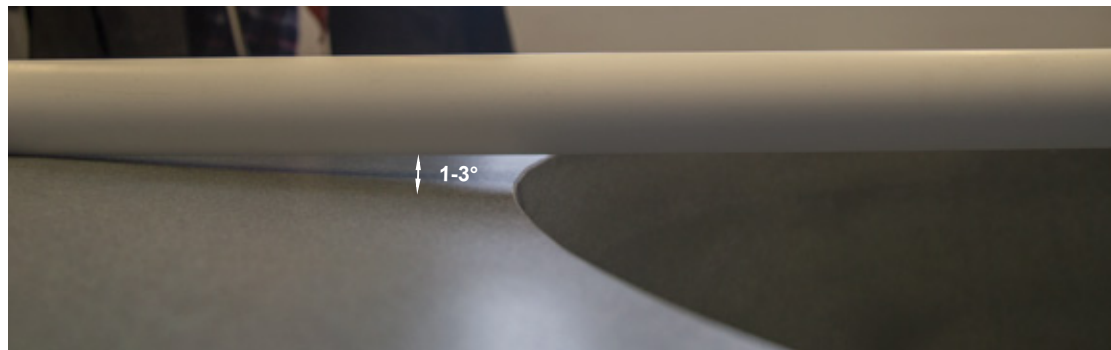

specifikace výrobku úhel sklonu sedadla

GIANTO SITO KOLEKCE URBANO

KVĚTINÁČ BEZ ZÁTĚŽE / BEZ DVOJITÉHO DNA