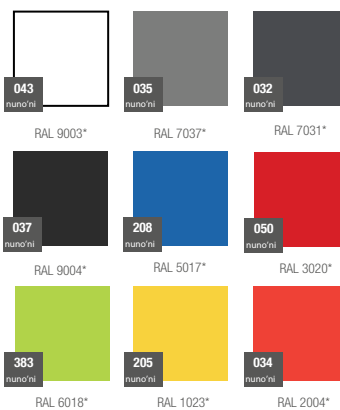

specifikace výrobku

GIANTO SITO KOLEKCE URBANO

STRUKTURÁLNÍ BARVY (provedení: mat)

REFERENČNÍ BARVY (provedení: mat)

*obdobný ekvivalent z palety RAL

ROZMĚRY / KUBATURA

TE 010 180

OBJEM / HMOTNOST / MATERIÁL

Gianto Sito D: 900l / 65kg	Gianto Sito: 1020l / 60kg
polyethylen	

MODEL	KÓD	ROZMĚRY (mm)	ZÁHYB	HLOUBKA
Gianto Sito D	TE 010 180D	ø1800x700h	300x360h	500
Gianto Sito	TE 010 180	ø1800x700h	300x360h	700

JE DOBRĚ VĚDĚT, ŽE...