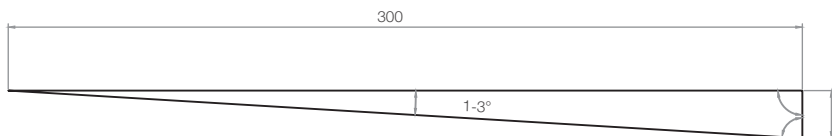

+420 22 888 56 57 | info@terra-cz.eu

www.terraformdesign.cz

specifikace výrobku úhel sklonu sedadla

GIANTO SITO KOLEKCE URBANO

KVĚTINÁČ BEZ ZÁTĚŽE / BEZ DVOJITÉHO DNA

KVĚTINÁČ S DVOJITÝM DNEM

+420 22 888 56 57 | info@terra-cz.eu