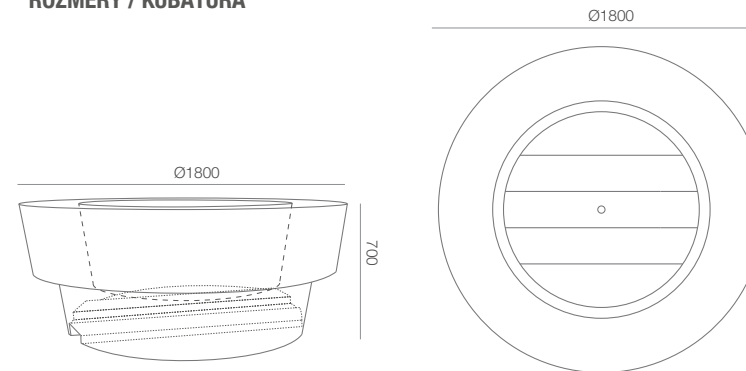

specifikace výrobku

GIANTO SITO KOLEKCE URBANO

STRUKTURÁLNÍ BARVY (provedení: mat)

REFERENČNÍ BARVY (provedení: mat)

*obdobný ekvivalent z palety RAL

ROZMĚRY / KUBATURA

TE 010 180

OBJEM / HMOTNOST / MATERIÁL

Gianto Sito D: 900l / 65kg	Gianto Sito: 1020l / 60kg
polyethylen	

MODEL	KÓD	ROZMĚRY (mm)	ZÁHYB	HLOUBKA
Gianto Sito D	TE 010 180D	ø1800x700h	300x360h	500
Gianto Sito	TE 010 180	ø1800x700h	300x360h	700

JE DOBRĚ VĚDĚT, ŽE...