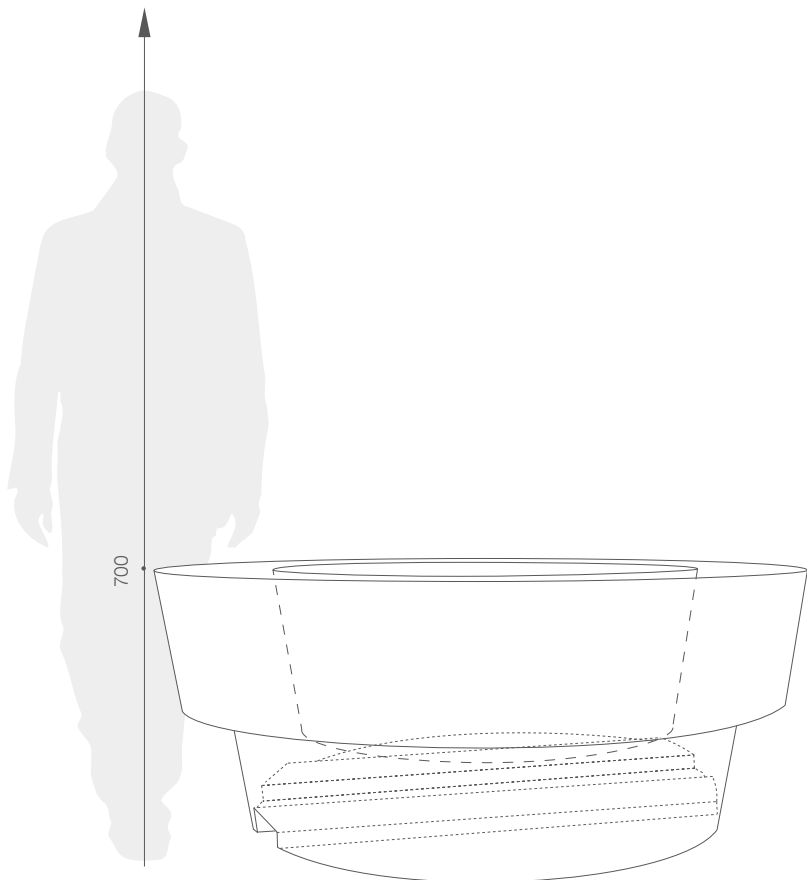

specifikace výrobku

GIANTO SITO KOLEKCE URBANO

STRUKTURÁLNÍ BARVY (provedení: mat)

REFERENČNÍ BARVY (provedení: mat)

*obdobný ekvivalent z palety RAL

ROZMĚRY / KUBATURA

TE 010 180

OBJEM / HMOTNOST / MATERIÁL

Gianto Sito D: 900l / 65kg	Gianto Sito: 1020l / 60kg
polyethylen	

MODEL	KÓD	ROZMĚRY (mm)	ZÁHYB	HLOUBKA
Gianto Sito D	TE 010 180D	ø1800x700h	300x360h	500
Gianto Sito	TE 010 180	ø1800x700h	300x360h	700

JE DOBRĚ VĚDĚT, ŽE...

+420 22 888 56 57 | info@terra-cz.eu

www.terraformdesign.cz

specifikace výrobku úhel sklonu sedadla

GIANTO SITO KOLEKCE URBANO

KVĚTINÁČ BEZ ZÁTĚŽE / BEZ DVOJITÉHO DNA

KVĚTINÁČ S DVOJITÝM DNEM

+420 22 888 56 57 | info@terra-cz.eu