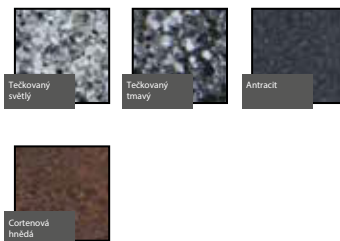

specifikace výrobku

GIANTO SITO KOLEKCE URBANO

STRUKTURÁLNÍ BARVY (provedení: mat)

REFERENČNÍ BARVY (provedení: mat)

*obdobný ekvivalent z palety RAL

ROZMĚRY / KUBATURA

TE 010 180

OBJEM / HMOTNOST / MATERIÁL