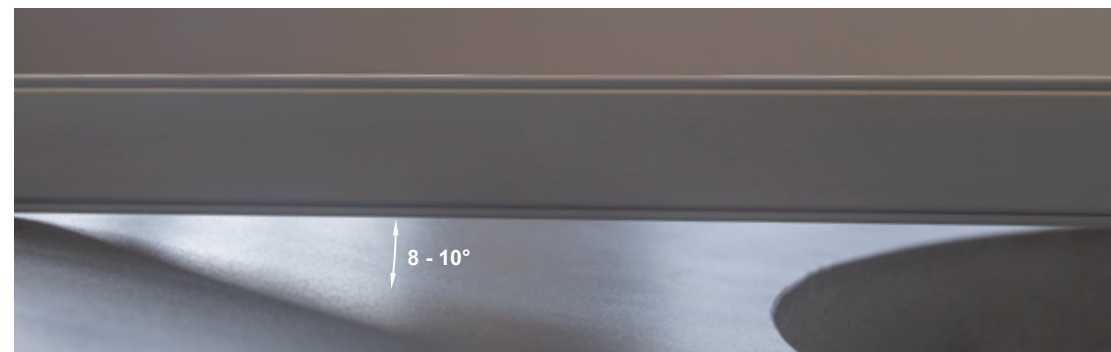

KVĚTINÁČ S DVOJITÝM DNEM

+420 22 888 56 57 | info@terra-cz.eu

www.terraformdesign.cz