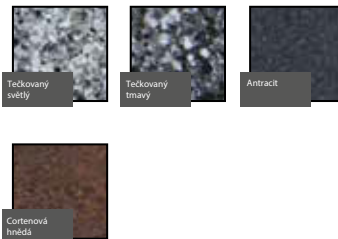

## STRUKTURÁLNÍ BARVY (provedení: mat)