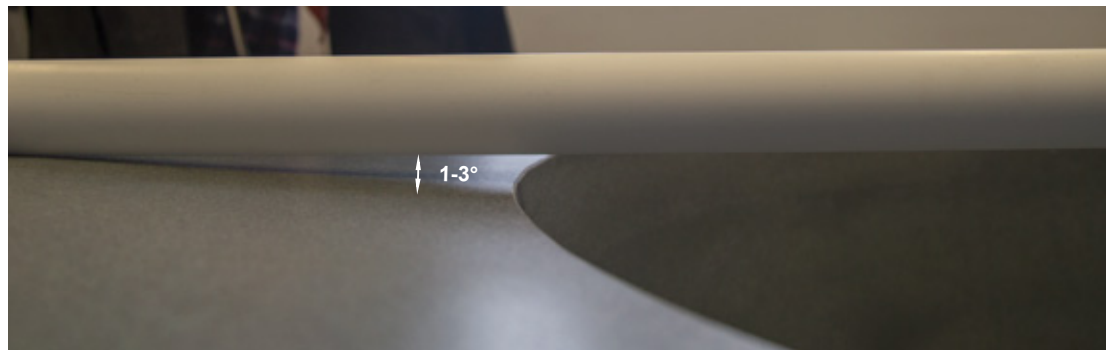

specifikace výrobku úhel sklonu sedadla

GIANTO TABLO KOLEKCE URBANO

KVĚTINÁČ BEZ ZÁTĚŽE / BEZ DVOJITÉHO DNA