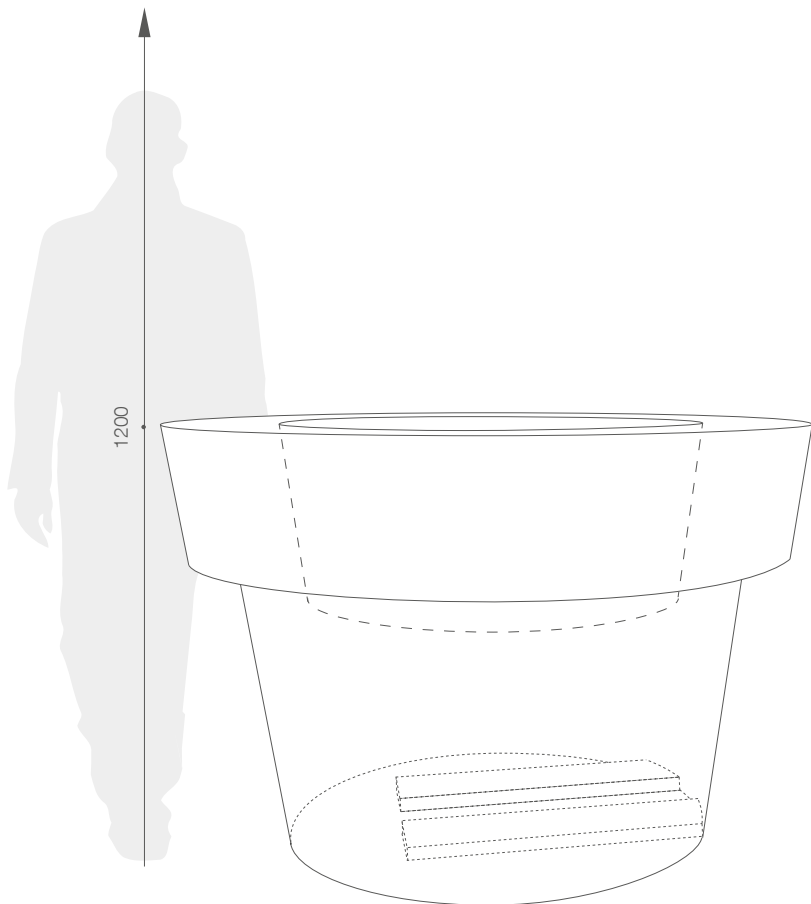

specifikace výrobku

GIANTO TABLO KOLEKCE URBANO

STRUKTURÁLNÍ BARVY (provedení: mat)