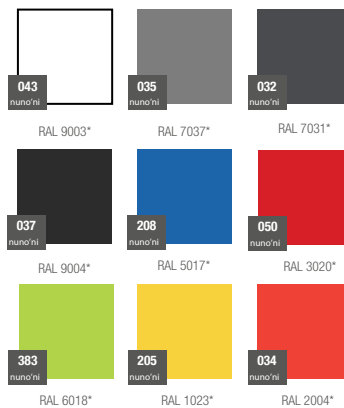

REFERENČNÍ BARVY (provedení: mat)

*obdobný ekvivalent z palety RAL