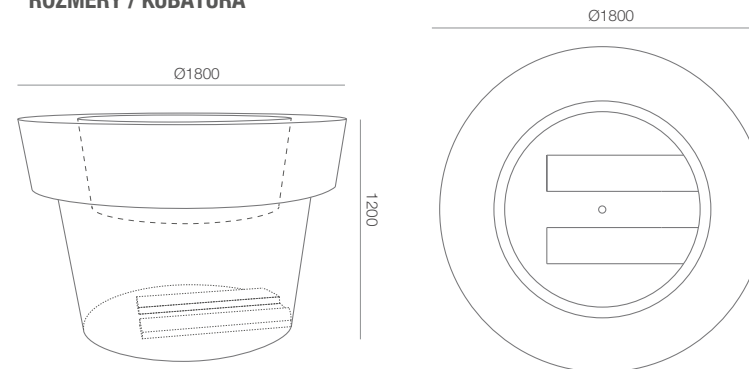

## ROZMĚRY / KUBATURA

TE 010 182

## OBJEM / HMOTNOST / MATERIÁL

Gianto Tablo D: 900l / 95kg

Gianto Tablo: 1840l / 90kg

polyethylen

MODEL	KÓD	WYMIARY (mm)	ZÁHYB	HLOUBKA
Gianto Tablo D	TE 010 182D	ø1800x1200h	300x360h	500
Gianto Tablo	TE 010 182	ø1800x1200h	300x360h	1200