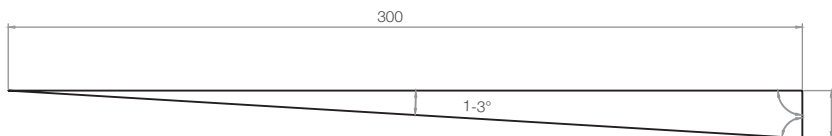

specifikace výrobku úhel sklonu sedadla

GIANTO TABLO KOLEKCE URBANO

KVĚTINÁČ BEZ ZÁTĚŽE / BEZ DVOJITÉHO DNA