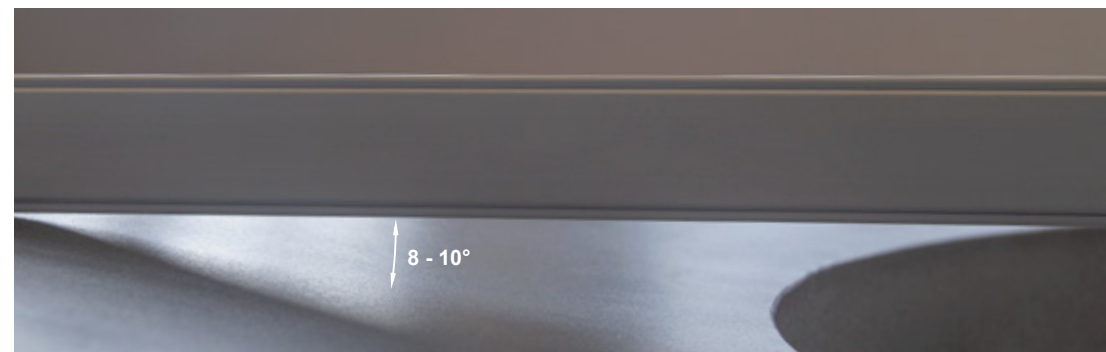

KVĚTINÁČ S DVOJITÝM DNEM

+48 68 455 62 69 | info@terra-pl.eu

www.terraform.pl