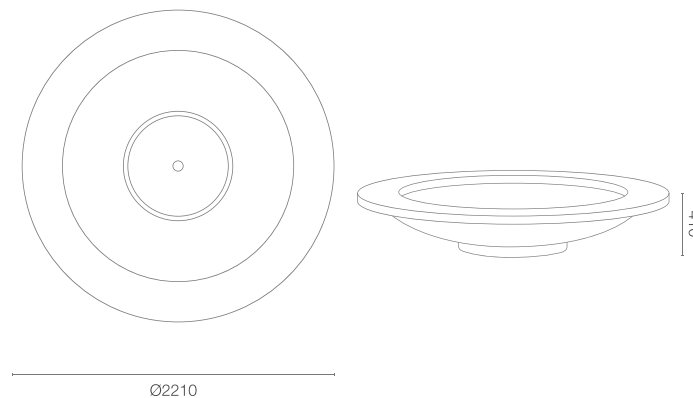

specifikace výrobku

PLANE RING

KOLEKCE URBANO

ROZMĚRY / KUBATURA

REFERENČNÍ BARVY (provedení: mat)

*obdobný ekvivalent z palety RAL

TE 019 220

OBJEM / HMOTNOST / MATERIÁL

499l / 365kg

syntetický beton

MODEL

Plane Ring 220

KÓD

TE 019 220

ROZMĚRY (mm)

Ø 2210 x 410 h