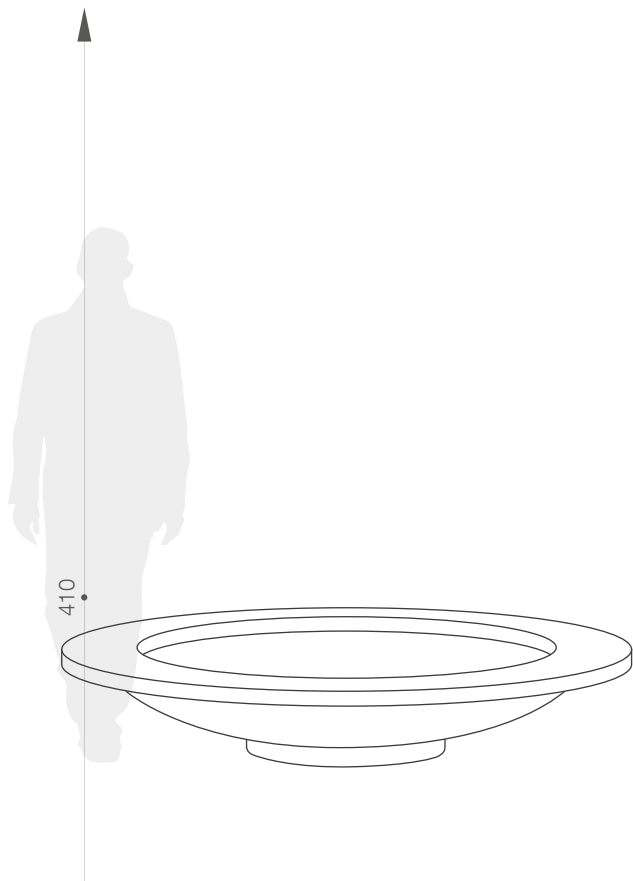

specifikace výrobku

PLANE RING

KOLEKCE URBANO

ROZMĚRY / KUBATURA

REFERENČNÍ BARVY (provedení: mat)

*obdobný ekvivalent z palety RAL

TE 019 220

OBJEM / HMOTNOST / MATERIÁL

499l / 365kg

syntetický beton

MODEL

Plane Ring 220

KÓD

TE 019 220

ROZMĚRY (mm)

Ø 2210 x 410 h