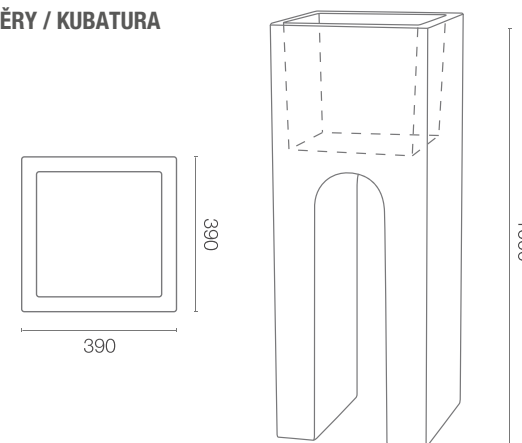

specifikace výrobku

ROMA KOLEKCE URBANO

TerraForm

REFERENČNÍ BARVY (provedení: mat)

*obdobný ekvivalent z palety RAL

ROZMĚRY / KUBATURA

20 455 100

OBJEM / HMOTNOST / MATERIÁL

17l / 7,5kg

polyethylen

MODEL

KÓD

ROZMĚRY (mm)

Roma 100

20 455 100

390 x 390 x 1000 h