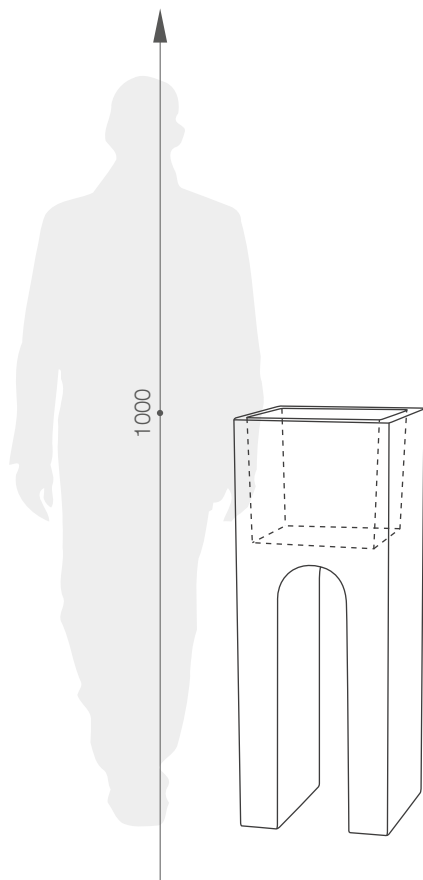

specifikace výrobku

ROMA KOLEKCE URBANO

TerraForm

REFERENČNÍ BARVY (provedení: mat)

*obdobný ekvivalent z palety RAL

ROZMĚRY / KUBATURA

20 455 100

OBJEM / HMOTNOST / MATERIÁL

17l / 7,5kg

polyethylen

MODEL

KÓD

ROZMĚRY (mm)

Roma 100

20 455 100

390 x 390 x 1000 h